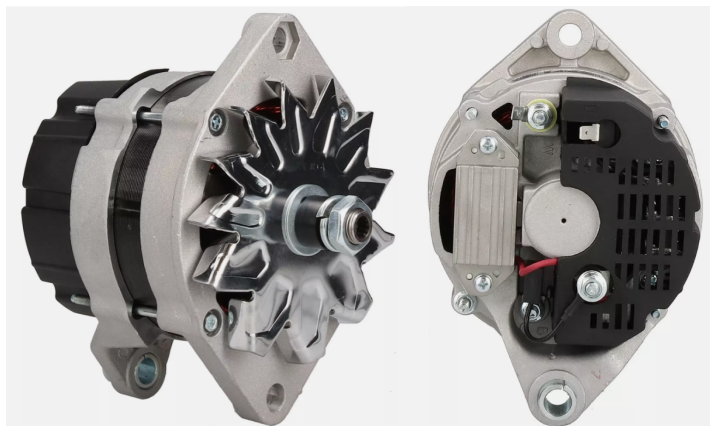

Link do produktu: <https://www.startermotor.pl/alternator-deutz-fahr-artdf7-agroclimber-410-f400-f410-v320-agrolux-310-320-410-57-60-65-67-70-75-agroplus-315-320-330-405-410-420-p-1182.html>

ALTERNATOR DEUTZ-FAHR ART.DF7 (AGROCLIMBER 410, F400, F410, V320, AGROLUX 310, 320, 410, 57, 60, 65, 67, 70, 75 AGROPLUS 315, 320, 330, 405, 410, 420

Cena brutto	450,00 zł
Cena netto	365,85 zł
Dostępność	Dostępny
Numer katalogowy	AA5689

Opis produktu

ALTERNATOR 12V,65A

ZASTOSOWANIE

DEUTZ-FAHR RÓŻNE MODELE

PRZYKŁADOWE ZASTOSOWANIE:

DEUTZ-FAHR:

**AGROCLIMBER 410, F400, F410, V320,
AGROLUX 310, 320, 410, 57, 60, 65, 67, 70, 75
AGROPLUS 315, 320, 330, 405, 410, 420, 430,
AGROPLUS F Keyline 55, 65, 75**

MAHLE: 11201070; 11201242; 11201462; 11201662; 11204671;
AAK3562; AAK3563; AAK4543; AAK4932; AAK4975;

MAGNETI MARELLI: 63321040; 63321040010;
63321428; 63321428010

CASCO: CAL21238