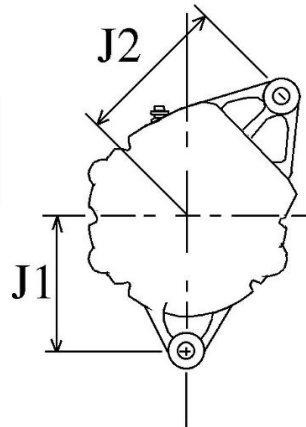

PRZYKŁADOWE ZASTOSOWANIA:

	Model	Silnik
NEW HOLLAND	LM5040 Ładowarka Teleskopowa	4485ccm Iveco NEF
NEW HOLLAND	LM5060 Ładowarka Teleskopowa	4485ccm Iveco NEF
NEW HOLLAND	LM5080 Ładowarka Teleskopowa	4485ccm Iveco NEF

A	46,75 mm
B	13,70 mm
C	81,10 mm
J1	91,50 mm
J2	94,00 mm