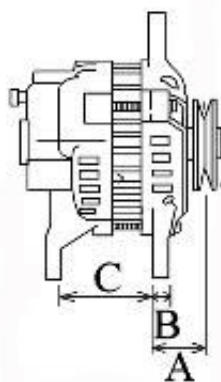

PRZYKŁADOWE ZASTOSOWANIA:

	Model	Silnik
NEW HOLLAND	LM5040 Ładowarka Teleskopowa	4485ccm Iveco NEF
NEW HOLLAND	LM5060 Ładowarka Teleskopowa	4485ccm Iveco NEF
NEW HOLLAND	LM5080 Ładowarka Teleskopowa	4485ccm Iveco NEF

A	46,75 mm
B	13,70 mm
C	81,10 mm
J1	91,50 mm
J2	94,00 mm