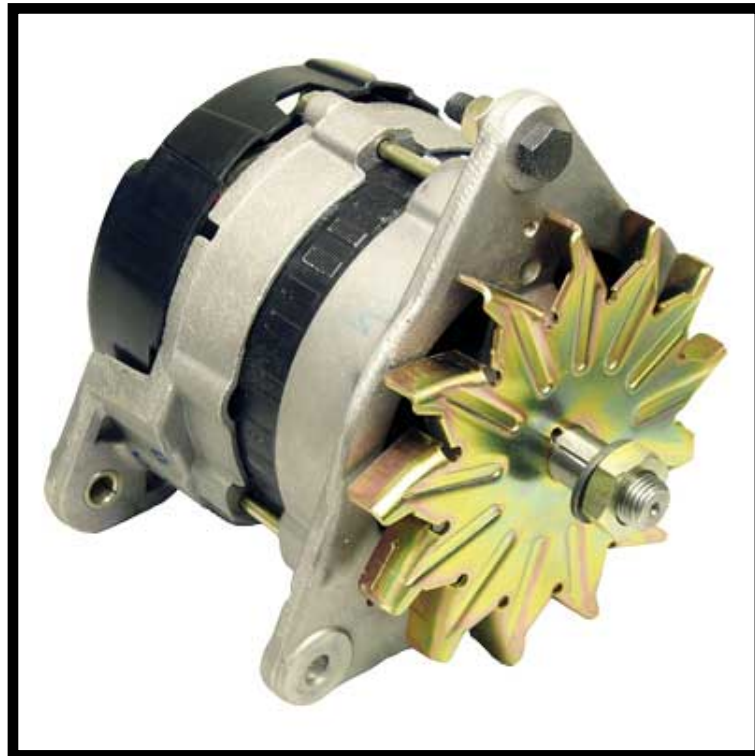

Link do produktu: <https://www.startermotor.pl/alternator-new-holland-artnh6-new-holland-1520-p-440.html>

ALTERNATOR NEW HOLLAND ART.NH6 (NEW HOLLAND 1520)

Cena brutto	340,00 zł
Cena netto	276,42 zł
Dostępność	Dostępny
Numer katalogowy	ACA17H

Opis produktu

ALTERNATOR 12V, 34A

ZASTOSOWANIE:
NEW HOLLAND - RÓŻNE MODELE

PRZYKŁADOWE ZASTOSOWANIA:

BOSCH: 0120339510; 0120339509;

FORD: 5003897; 1537179; 1504563; 76BB10300ED; 74DB10436A;

ISKRA: AAG1111;

LUCAS: 23548; 23606; 23605; 23603; 23602; 23598; 23595; 23593; 23584; 23573; 23570; 23569; 23566; 23565; 23718; 23717; 23716; 23715; 23713; 23711; 23708; 23703; 23695; 23685; 23679; 23678; 23674; 23664; 23662; 23660; 23658; 23651; 23650; 23649; 23648; 23647; 23643; 23642; 23640; 23635; 23627; 23625; 23612; 23610; 24179; 24095; 24082; 24061; 24052; 24026; 23962; 23920; 23918; 23889; 23855; 23847; 23845; 23844; 23825; 23823; 23821; 23816; 23805; 23804; 23802; 23797; 23796; 23795; 23782; 23778; 23777; 23774; 23769; 23762; 23761; 23755; 23753; 23750; 23748; 23747; 23745; 23743; 23742; 23735; 23734; 23731; 23730; 23726; 54021918; 54021917;