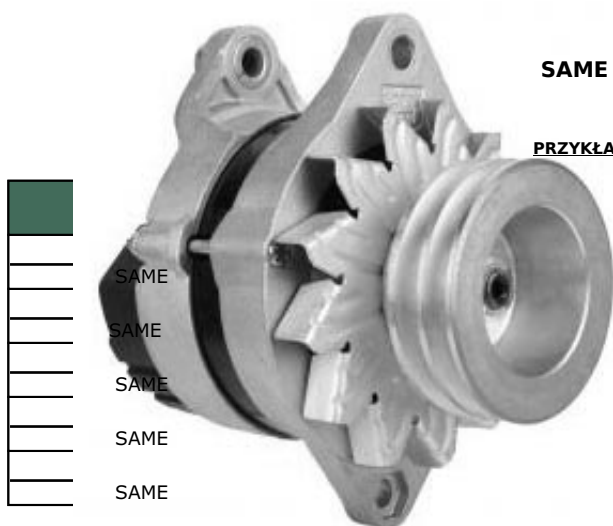

### Opis produktu

ALTERNATOR 12V, 65A

D+

**ZASTOSOWANIE**

**SAME - RÓŻNE MODELE**

**PRZYKŁADOWE ZASTOSOWANIA:**

SAME  
 SAME  
 SAME  
 SAME  
 SAME

| Model  |
|--------|
| 100    |
| 110    |
| 130    |
| 60 DT  |
| 75 2RM |