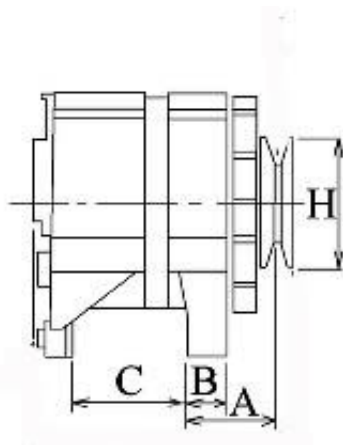

SAME
SAME
SAME
SAME
SAME

Model
100
110
130
60 DT
75 2RM

MAGNETI MARELLI: 63305802, 63307802, 63320015, 63320049, 63321019, 63321020, 63321021, 63321031, 63321099, 63321146,
BOSCH: 0120488250, 0120489152, 0120489153, 0120489212, 0120489219
ISKRA: AAK4155