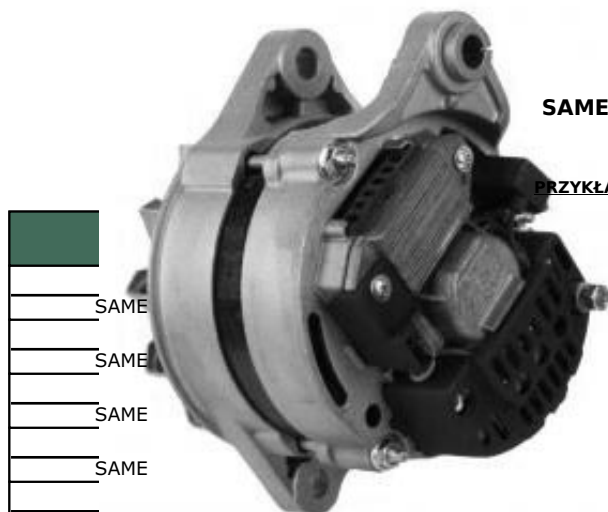


Dane aktualne na dzień: 19-04-2026 07:09

Link do produktu: <https://www.startermotor.pl/alternator-same-arts2-same-dorado-60-70-explorer-70-80-90-silver-80-90-100-p-846.html>

ALTERNATOR SAME ART.S2 (SAME DORADO 60,70, EXPLORER 70,80,90, SILVER 80,90,100)

Opis produktu

ALTERNATOR 12V, 65A

D+

ZASTOSOWANIE

SAME - RÓŻNE MODELE

PRZYKŁADOWE ZASTOSOWANIA:

	Typ
SAME	DORADO 60
SAME	DORADO 70
SAME	EXPLORER II 70
SAME	EXPLORER II 80
SAME	EXPLORER II 90
SAME	SILVER 100.6
SAME	SILVER 100.4
SAME	SILVER 80
SAME	SILVER 90