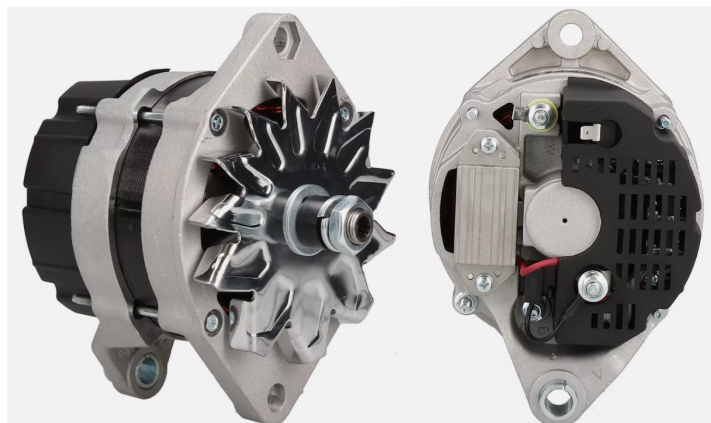

Link do produktu: <https://www.startermotor.pl/alternator-same-arts3-same-antares-100-110-130-arton-50-60-70-75-80-aster-60-delfino-35-dorado-55-60-70-85-90-100-economy-50-60-e-p-1185.html>

ALTERNATOR SAME ART.S3 (SAME ANTARES 100, 110, 130, ARTON 50, 60, 70, 75, 80, ASTER 60, DELFINO 35, DORADO 55, 60, 70, 85, 90, 100, ECONOMY 50, 60, E

Cena brutto	450,00 zł
Cena netto	365,85 zł
Dostępność	Dostępny
Numer katalogowy	AA5689

Opis produktu

ALTERNATOR 12V,65A

ZASTOSOWANIE

NEW HOLLAND- RÓŻNE MODELE

PRZYKŁADOWE ZASTOSOWANIE:

**SAME: ANTARES 100, 110, 130,
ARTON 50, 60, 70, 75, 80,
ASTER 60, DELFINO 35,
DORADO 55, 60, 70, 85, 90, 100,
ECONOMY 50, 60,
EXPLORER 60, 70, 80, 90,
FRUTTETO 60, 70, 80, 100, 110,
GOLDEN 60, 65, 75, 85, 90,
KRYPTON 90, 100, 110,
LASER 110130, 150,
SILVER 80, 85, 95, 100, 105, 110,
SOLAR 55, 60,
TIGER 65,
VIGNERON 62, 75**

MAHLE: 11201070; 11201242; 11201462; 11201662; 11204671;
AAK3562; AAK3563; AAK4543; AAK4932; AAK4975;

MAGNETI MARELLI: 63321040; 63321040010;
63321428; 63321428010

CASCO: CAL21238