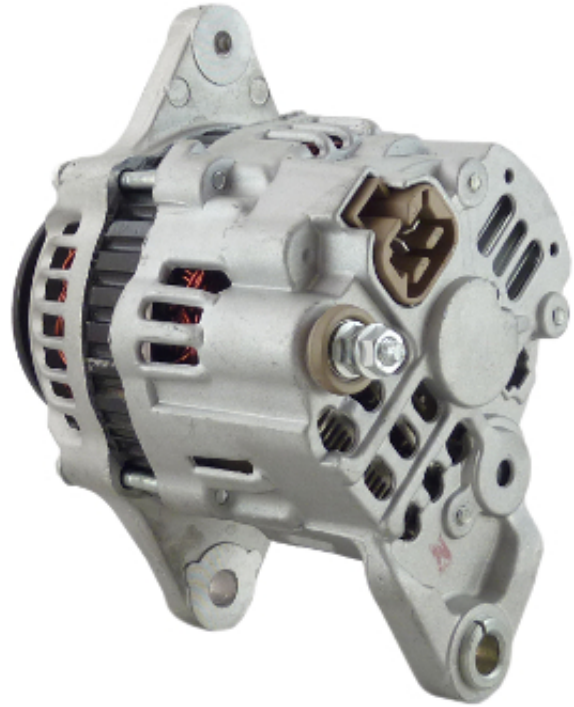


Dane aktualne na dzień: 18-04-2026 05:08

Link do produktu: <https://www.startermotor.pl/alternator-sumitomo-arts1-p-807.html>

ALTERNATOR SUMITOMO ART.S1

Cena brutto	430,00 zł
-------------	------------------

Cena netto	349,59 zł
------------	------------------

Dostępność	Dostępny
------------	-----------------

Numer katalogowy	AA1495
------------------	---------------

Opis produktu

ALTERNATOR 12V, 40A

ZASTOSOWANIE

WÓZKI WIDŁOWE SUMITOMO YALE - RÓŻNE MODELE

PRZYKŁADOWE ZASTOSOWANIA:

SUMITOMO

Silnik

Silniki: FE, DBHA, DBFE, HA

mitsubishi: A007T03277; A007T03277A; A7T03277, A7T03277A

YALE: 1500145-04; 2690027-70; 5059605-60; 5059765-79; 5800009-90;
8000456-00; 9019488-01;