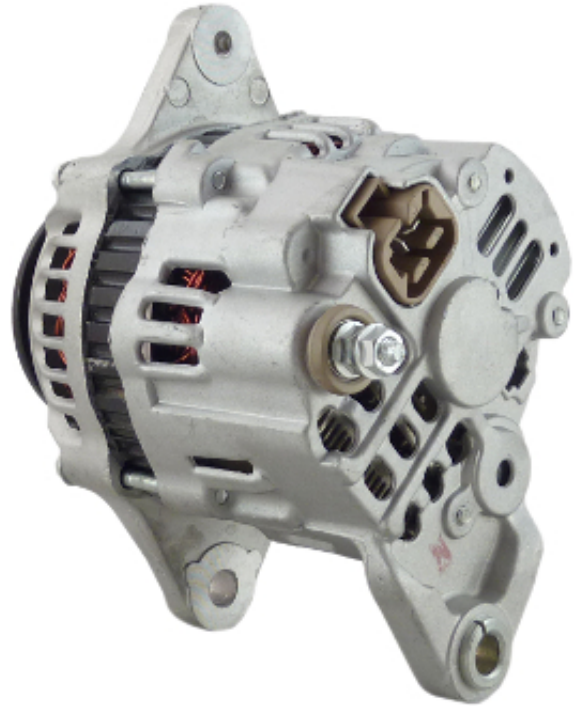

---

Dane aktualne na dzień: 21-06-2025 00:58

Link do produktu: <https://www.startermotor.pl/alternator-sumitomo-arts1-p-807.html>

## ALTERNATOR SUMITOMO ART.S1

Cena brutto	<b>430,00 zł</b>
-------------	------------------

Cena netto	<b>349,59 zł</b>
------------	------------------

Dostępność	<b>Dostępny</b>
------------	-----------------

Numer katalogowy	<b>AA1495</b>
------------------	---------------

### Opis produktu

ALTERNATOR 12V, 40A

**ZASTOSOWANIE**

**WÓZKI WIDŁOWE SUMITOMO YALE - RÓŻNE MODELE**

**PRZYKŁADOWE ZASTOSOWANIA:**

SUMITOMO

Silnik

Silniki: FE, DBHA, DBFE, HA