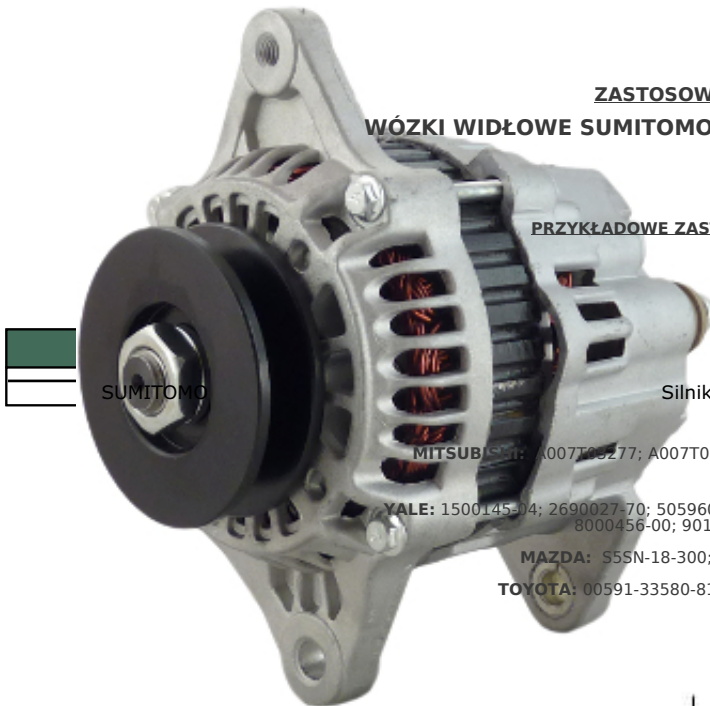

---

Dane aktualne na dzień: 21-06-2025 00:58

Link do produktu: <https://www.startermotor.pl/alternator-sumitomo-arts1-p-807.html>

### Opis produktu

ALTERNATOR 12V, 40A

**ZASTOSOWANIE**

**WÓZKI WIDŁOWE SUMITOMO YALE - RÓŻNE MODELE**

**PRZYKŁADOWE ZASTOSOWANIA:**

SUMITOMO

Silnik

Silniki: FE, DBHA, DBFE, HA

mitsubishi: A007T03277; A007T03277A; A7T03277, A7T03277A

YALE: 1500145-04; 2690027-70; 5059605-60; 5059765-79; 5800009-90;  
8000456-00; 9019488-01;

MAZDA: S5SN-18-300; S5SN-18-300A;

TOYOTA: 00591-33580-81; 00591-55973-81