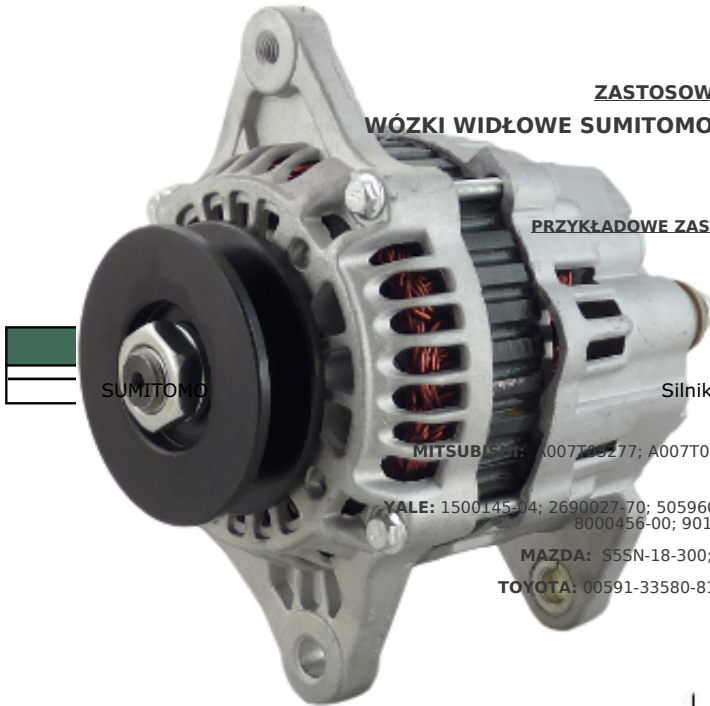


Dane aktualne na dzień: 18-04-2026 05:08

Link do produktu: <https://www.startermotor.pl/alternator-sumitomo-arts1-p-807.html>

ALTERNATOR SUMITOMO ART.S1

Cena brutto	430,00 zł
-------------	------------------

Cena netto	349,59 zł
------------	------------------

Dostępność	Dostępny
------------	-----------------

Numer katalogowy	AA1495
------------------	---------------

Opis produktu

ALTERNATOR 12V, 40A

ZASTOSOWANIE

WÓZKI WIDŁOWE SUMITOMO YALE - RÓŻNE MODELE

PRZYKŁADOWE ZASTOSOWANIA:

SUMITOMO

Silnik

Silniki: FE, DBHA, DBFE, HA

mitsubishi: A007T03277; A007T03277A; A7T03277, A7T03277A

YALE: 1500145-04; 2690027-70; 5059605-60; 5059765-79; 5800009-90;
8000456-00; 9019488-01;