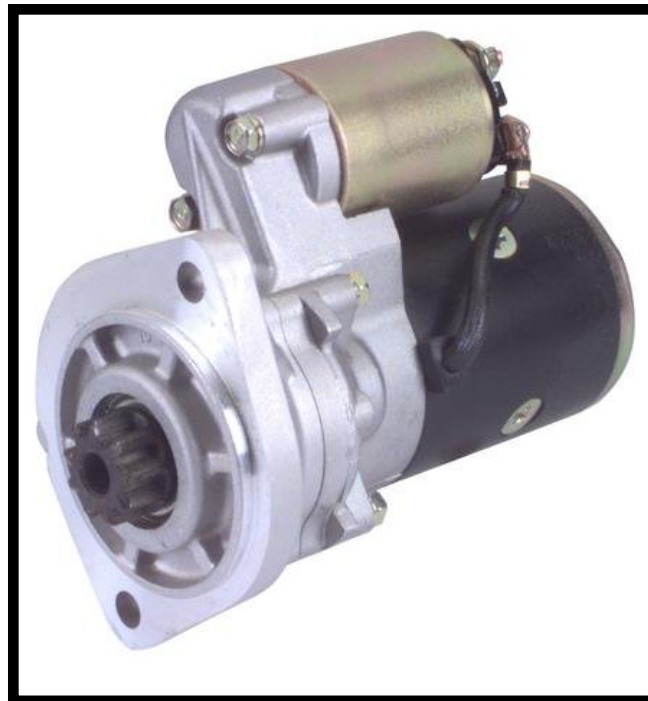

Opis produktu

ROZZRUSZNIK

12V, 1.4 kW