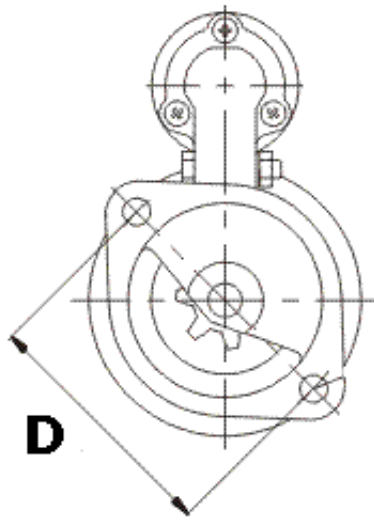

Opis produktu

ROZRUSZNIK

12V, 1.4 kW

ZASTOSOWANIE

AUSA - SILNIKI DEUTZ DITER

PRZYKŁADOWE ZASTOSOWANIE:

KHD: 998710700054

11.130.908; AZE2575

ISKRA / MACHLE:

STR60745

WOOD AUTO:

	wymiary
-	--
-	--
-	--