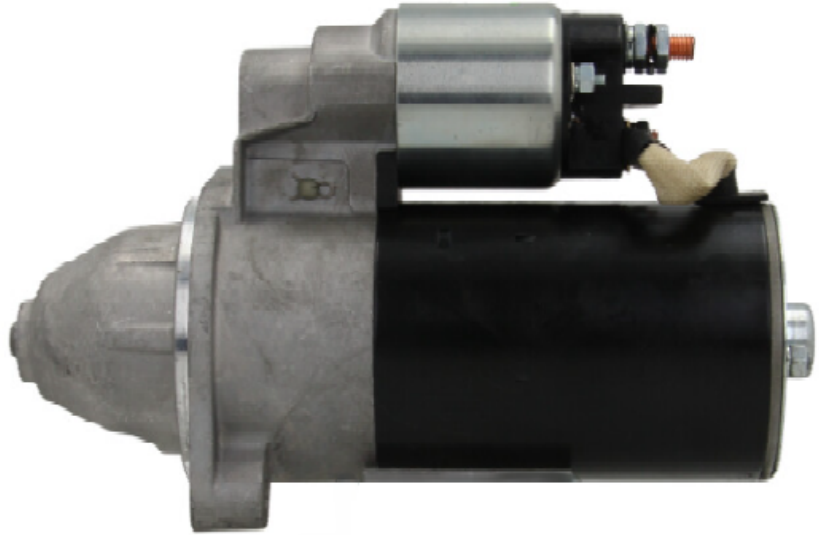

Dane aktualne na dzień: 26-06-2026 22:15

Link do produktu: <https://www.startermotor.pl/rozzrusznik-ausa-arta2-p-1210.html>

ROZRUSZNIK AUSA ART.A2

Cena brutto	560,00 zł
Cena netto	455,28 zł
Dostępność	Dostępny
Numer katalogowy	RMS341

Opis produktu

ROZRUSZNIK

12V, 1.4 kW

ZASTOSOWANIE

AUSA - SILNIKI DEUTZ DITER

PRZYKŁADOWE ZASTOSOWANIE:

KHD: 998710700054

11.130.908; AZE2575

ISKRA / MACHLE:

STR60745

WOOD AUTO:

	wymiary
-	--
-	--
-	--