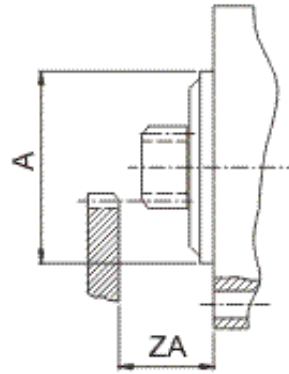

Opis produktu

ROZRUSZNIK

12V, 1.4 kW

ZASTOSOWANIE

AUSA - SILNIKI DEUTZ DITER

PRZYKŁADOWE ZASTOSOWANIE:

KHD: 998710700054

11.130.908; AZE2575

ISKRA / MACHLE:

STR60745

WOOD AUTO:

	wymiary
-	--
-	--
-	--