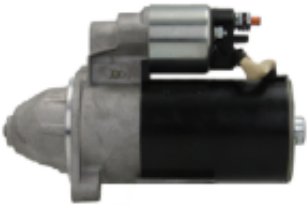

Dane aktualne na dzień: 26-06-2026 22:15

Link do produktu: <https://www.startermotor.pl/rozzrusznik-ausa-arta2-p-1210.html>

ROZRUSZNIK AUSA ART.A2

Cena brutto	560,00 zł
Cena netto	455,28 zł
Dostępność	Dostępny
Numer katalogowy	RMS341

Opis produktu

ROZRUSZNIK

12V, 1.4 kW

ZASTOSOWANIE

AUSA - SILNIKI DEUTZ DITER

PRZYKŁADOWE ZASTOSOWANIE:

KHD: 998710700054

11.130.908; AZE2575