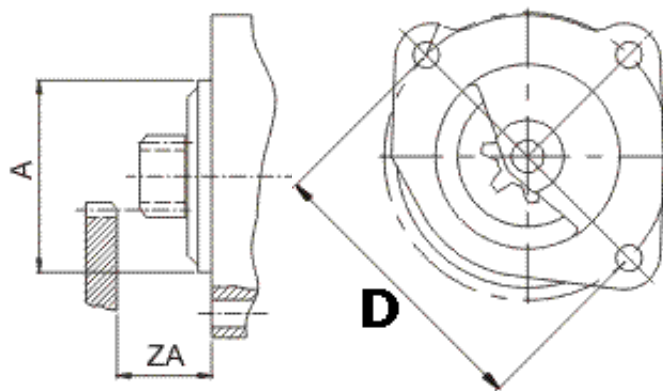

wymiary
-	--
-	--
-	--