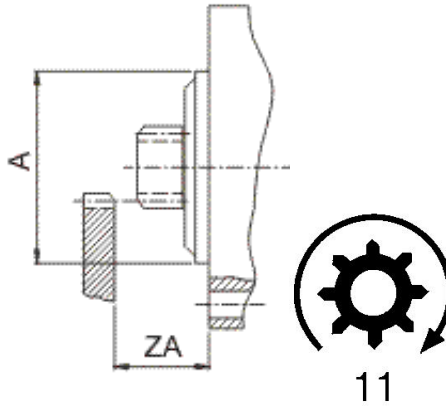

ISKRA: 11.130.705; AZJ3243;

BOSCH: 0001369018

-	
-	-
-	-
-	-