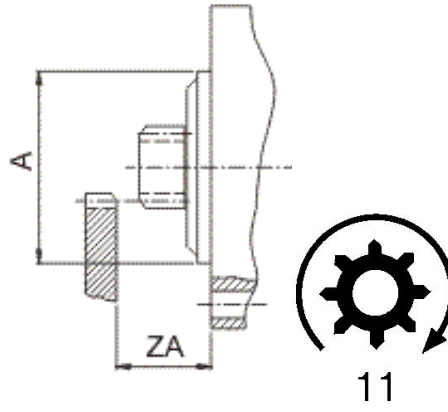

ISKRA: 11.130.705; AZJ3243;

BOSCH: 0001369018

-	
-	-
-	-
-	-