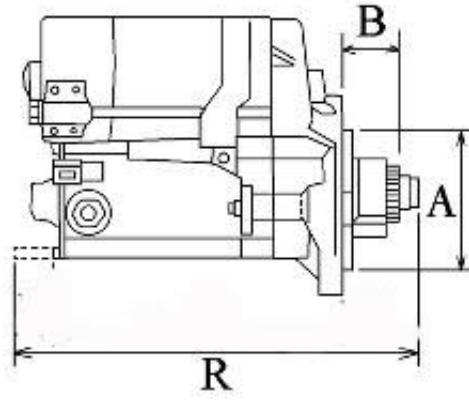

DENSO: 428000-1690; 428000-1691

NEW HOLLAND: 86992395

10