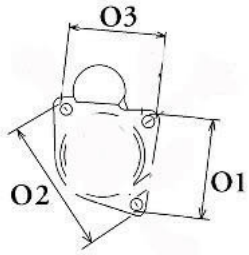

DENSO: 428000-1690; 428000-1691

NEW HOLLAND: 86992395

10