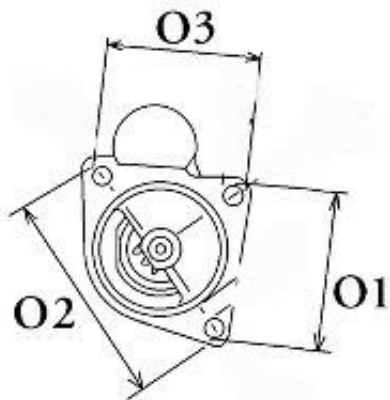

ZASTOSOWANIE

CASE - RÓŻNE MODELE

PRZYKŁADOWE ZASTOSOWANIA:

BOSCH: 0001354074; 0001359019; 0001359075; 0001362064; 0001362301;

ISKRA: 11.130.895; AZJ3317;

CASE: 3218192EX; 3228192EX; 3218674R91; 3228192R91

AES: 18100705