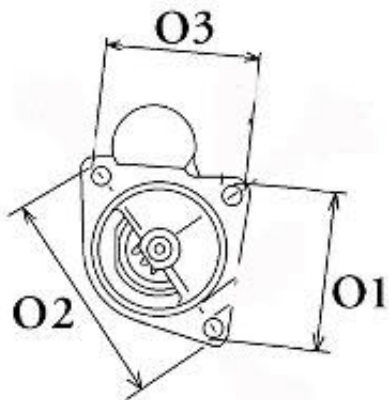

ZASTOSOWANIE

CASE - RÓŻNE MODELE

PRZYKŁADOWE ZASTOSOWANIA:

BOSCH: 0001354074; 0001359019; 0001359075; 0001362064; 0001362301;

ISKRA: 11.130.895; AZJ3317;

CASE: 3218192EX; 3228192EX; 3218674R91; 3228192R91

AES: 18100705