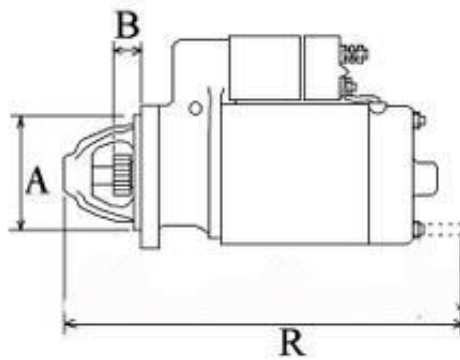

ZASTOSOWANIE

CASE - RÓŻNE MODELE

PRZYKŁADOWE ZASTOSOWANIA:

BOSCH: 0001354074; 0001359019; 0001359075; 0001362064; 0001362301;

ISKRA: 11.130.895; AZJ3317;

CASE: 3218192EX; 3228192EX; 3218674R91; 3228192R91

AES: 18100705