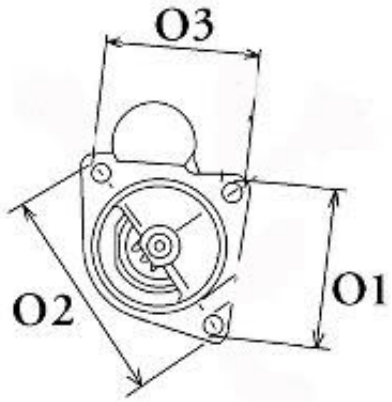

Opis produktu

ROZRUSZNIK
24V, 4.5 kW

ZASTOSOWANIE

CASE - RÓŻNE MODELE

PRZYKŁADOWE ZASTOSOWANIA:

CASE: A169694;

CUMMINS: 3908594;

DELCO: 10479108; 1993903; 1993954