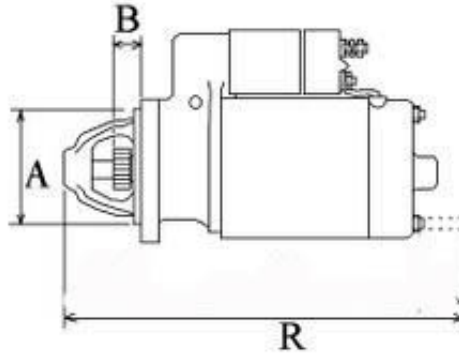

Opis produktu

ROZRUSZNIK
24V, 4.5 kW

ZASTOSOWANIE

CASE - RÓŻNE MODELE

PRZYKŁADOWE ZASTOSOWANIA:

CASE: A169694;

CUMMINS: 3908594;

DELCO: 10479108; 1993903; 1993954