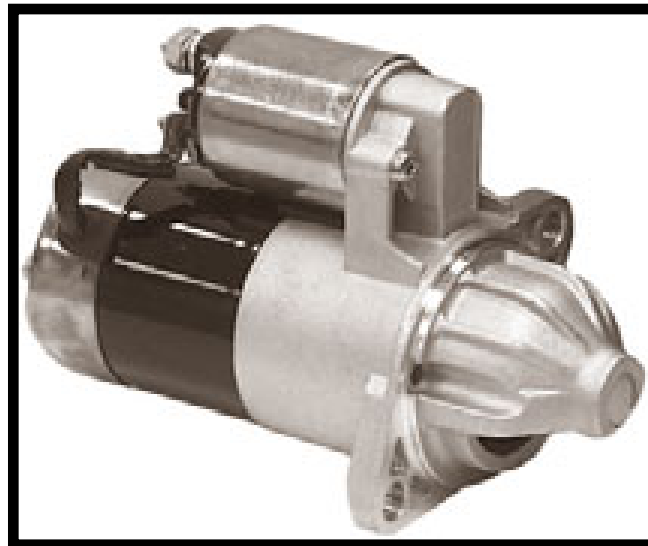

Dane aktualne na dzień: 19-04-2026 07:30

Link do produktu: <https://www.startermotor.pl/rozsusznik-caterpillar-artc12-caterpillar-gc15-gc18-gc20-gc25-p-327.html>

ROZRUSZNIK CATERPILLAR ART.C12 (CATERPILLAR GC15, GC18, GC20, GC25)

Cena brutto	390,00 zł
Cena netto	317,07 zł
Dostępność	Dostępny
Numer katalogowy	RR0572

Opis produktu

ROZRUSZNIK
12V, 1.2 kW

ZASTOSOWANIE

WÓZKI WIDŁOWE CATERPILLAR - RÓŻNE MODELE

PRZYKŁADOWE ZASTOSOWANIA:

MITSUBISHI: M1T79681; M1T79781; M2T58681; MD171228; MD318086; MD320618