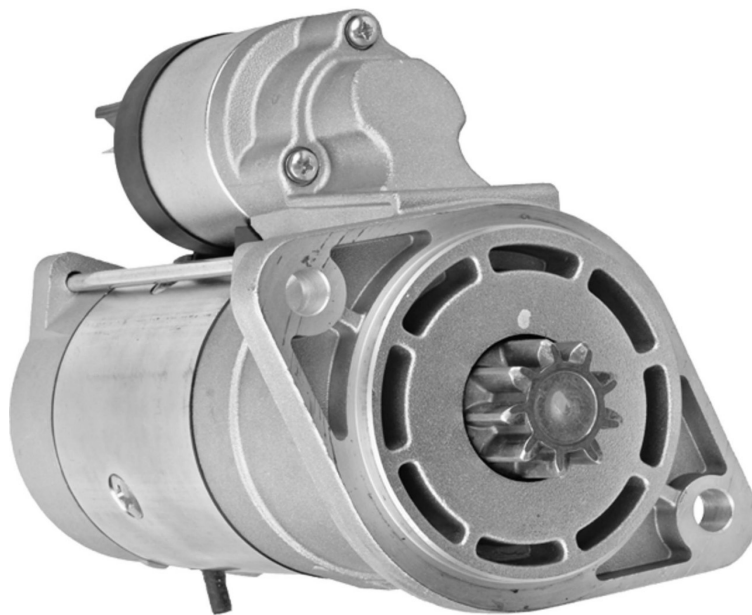

Opis produktu

ROZRUSZNIK
12V, 3.2 kW