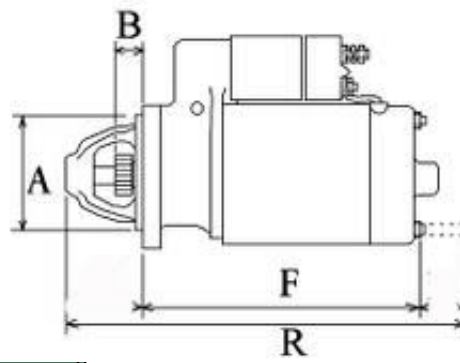

-	---	---
-	---	---
-	---	---
-	---	---
-	---	---
-	---	---
-	---	---

MAHLE: 11.131.856; 11.131.433; AZF4116; AZF4228;

CLAAS: 11230240;

ALANKO: 438607

-	-
-	-
-	-
-	-
-	-
-	-