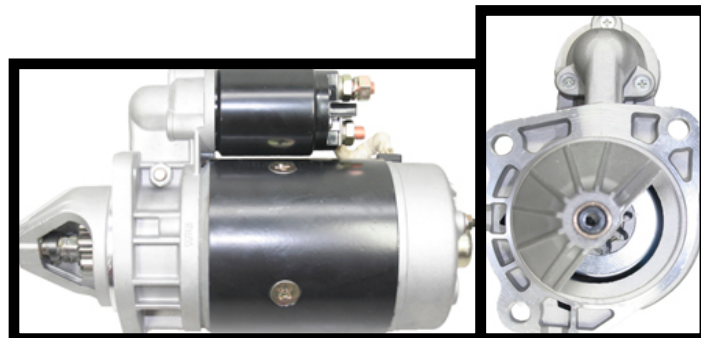

ZASTOSOWANIE

DEUTZ

PRZYKŁADOWE ZASTOSOWANIE:

	SILNIK