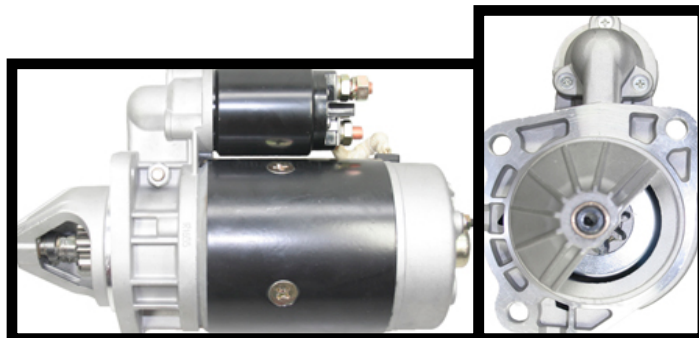

ZASTOSOWANIE

DEUTZ

PRZYKŁADOWE ZASTOSOWANIE:

	SILNIK