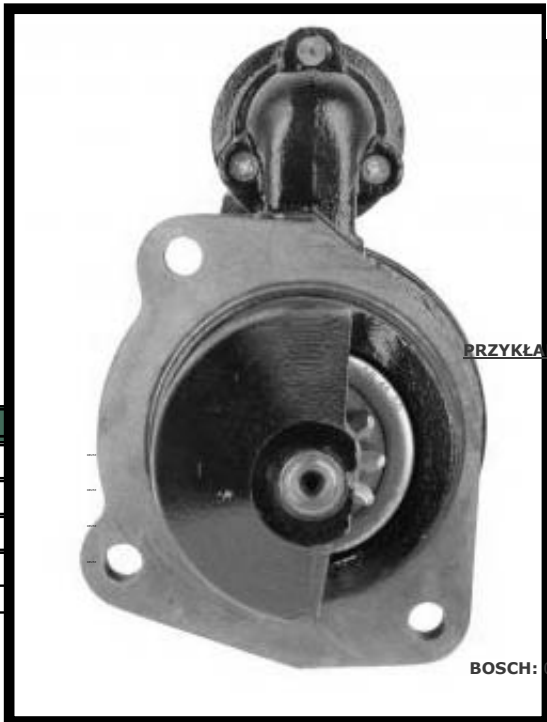

ZASTOSOWANIE

DEUTZ

PRZYKŁADOWE ZASTOSOWANIA:

BOSCH: 0001364101; 0001364300;