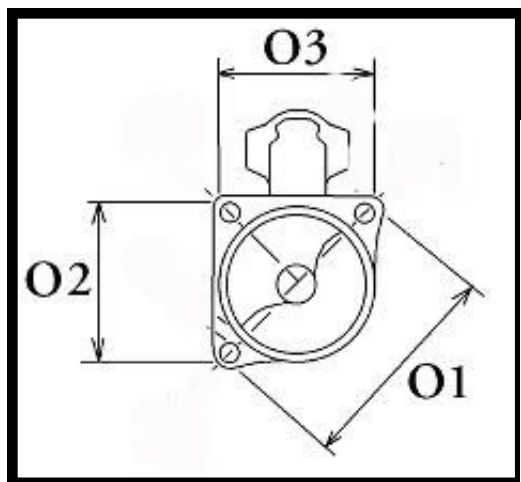

BOSCH: 0001362700; 0001109370;

DEUTZ/ KHD: 1177441; 1178670; 1179470;;

ISKRA: 11.130.565; AZJ3177; IS0565

UWAGA: ROZRUSZNIK Z INNYM UKŁADEM GŁOWICY **TUTAJ**