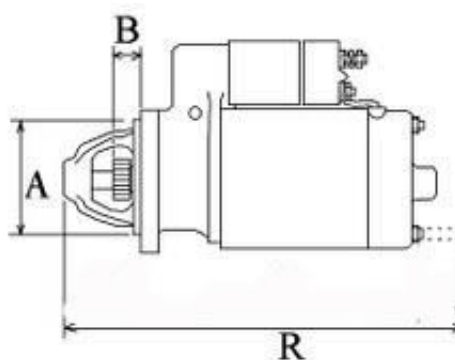

BOSCH: 0001362700; 0001109370;

DEUTZ/ KHD: 1177441; 1178670; 1179470;;

ISKRA: 11.130.565; AZJ3177; IS0565

UWAGA: ROZRUSZNIK Z INNYM UKŁADEM GŁOWICY **TUTAJ**