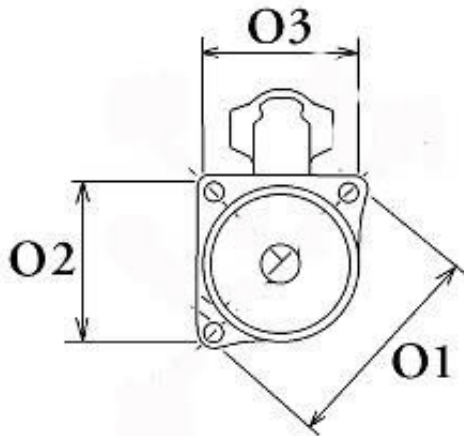

DEUTZ

PRZYKŁADOWE ZASTOSOWANIA:	
---	---
---	---

BOSCH: 0001402008; 0001402023; 000140203; 0001402041; 0001402054; 0001402055; 0001402064; 0001402075; 0001402081; 0001402083; 0001410012; 0001410021; 0001411014; 0001414003; 0001414010; 0001415002; 0001416022; 0001416024; 0001416047; 0001416054;

ISKRA: 11.130.115; 11.139.035; 11.139.052; AZK5104; AZK5194; AZK5412;

ELMOT: 6160000; 6250000; R20.17; R20Z; R23.16; R23.17; R23.25;

DEUTZ/ KHD: 01174631; 1174631

---	---
---	---
---	---
---	---
---	---
---	---
---	---
---	---
---	---