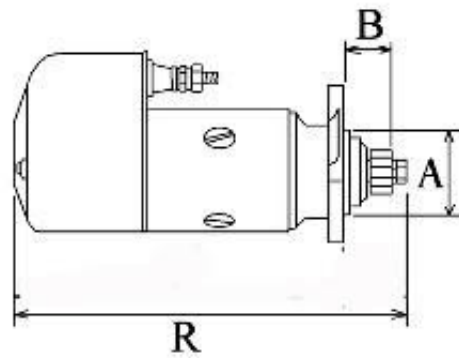

DEUTZ

PRZYKŁADOWE ZASTOSOWANIA:	
---	---
---	---

BOSCH: 0001402008; 0001402023; 000140203; 0001402041; 0001402054; 0001402055; 0001402064; 0001402075; 0001402081; 0001402083; 0001410012; 0001410021; 0001411014; 0001414003; 0001414010; 0001415002; 0001416022; 0001416024; 0001416047; 0001416054;

ISKRA: 11.130.115; 11.139.035; 11.139.052; AZK5104; AZK5194; AZK5412;

ELMOT: 6160000; 6250000; R20.17; R20Z; R23.16; R23.17; R23.25;

DEUTZ/ KHD: 01174631; 1174631

---	---
---	---
---	---
---	---
---	---
---	---
---	---
---	---
---	---