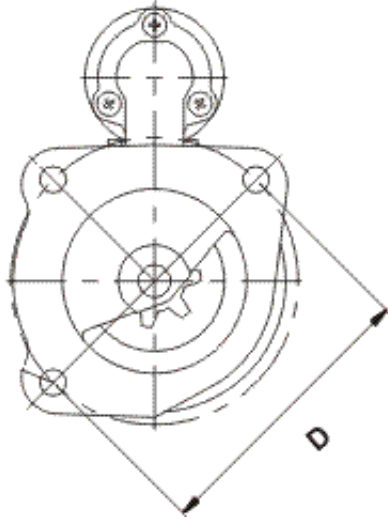

### Opis produktu

ROZRUSZNIK

24V, 4.0 kW

ZASTOSOWANIE

**DEUTZ**

**PRZYKŁADOWE ZASTOSOWANIA:**

---	---
---	---
---	---
---	---
---	---
---	---
---	---
---	---
---	---
---	---

BOSCH: 0001360031; 0001360008  
ISKRA: 11.132.341; A274313; 11.131.868; A274233; 11.131.667; A274173  
KHD / DEUTZ: 0117 2060; 0118 2093; 0118 3243; 0118 3246; 0118 3485; 0118 3720; 0304 7320  
WOOD AUTO: 57660752

	wymiary
-	--
-	--
-	--