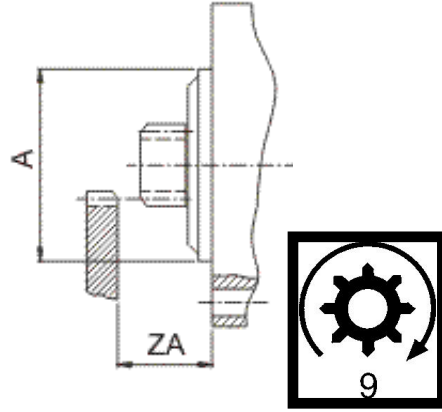

### Opis produktu

ROZRUSZNIK

24V, 4.0 kW

ZASTOSOWANIE

**DEUTZ**

**PRZYKŁADOWE ZASTOSOWANIA:**

---	---
---	---
---	---
---	---
---	---
---	---
---	---
---	---
---	---
---	---

BOSCH: 0001360031; 0001360008  
ISKRA: 11.132.341; A274313; 11.131.868; A274233; 11.131.667; A274173  
KHD / DEUTZ: 0117 2060; 0118 2093; 0118 3243; 0118 3246; 0118 3485; 0118 3720; 0304 7320  
WOOD AUTO: 57660752

	wymiary
-	--
-	--
-	--