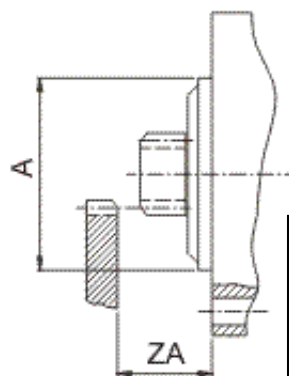

KHD: 0118 3035

CASCO: CST21610

wymiary	
-	-
-	-
-	-