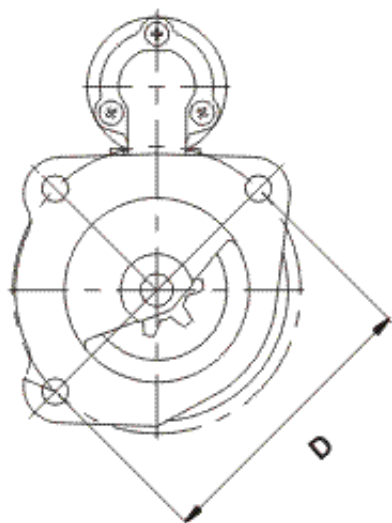

Opis produktu

ROZRUSZNIK

24V, 5.5 kW

ZASTOSOWANIE

DEUTZ

PRZYKŁADOWE ZASTOSOWANIA:

-	-
-	-
-	-
-	-

ISKRA: 11.131.871; AZF4698; 11.131.609; AZF4657;

KHD: 0118 3035

CASCO: CST21610

wymiary	
-	-
-	-
-	-