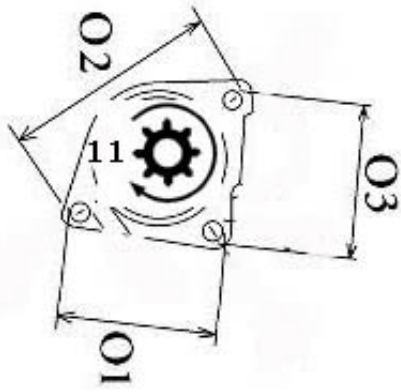

BOSCH: 0001410053; 0001410063; 0001410099; 0001410109; 0001416030; 0001416035;

ELMOT: 6180000; R23.18;

ISKRA: IS0428; IS9002;

REMY (DELCO): 19024030

-	-
-	-
-	-
-	-
-	-
-	-
-	-