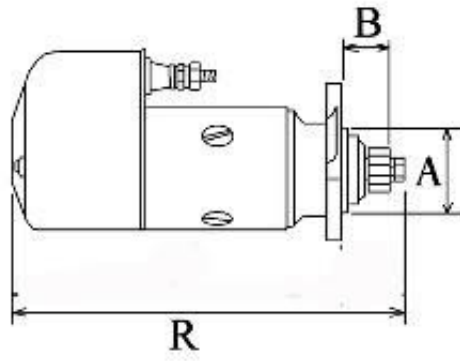

BOSCH: 0001410053; 0001410063; 0001410099; 0001410109; 0001416030; 0001416035;

ELMOT: 6180000; R23.18;

ISKRA: IS0428; IS9002;

REMY (DELCO): 19024030

-	-
-	-
-	-
-	-
-	-
-	-
-	-