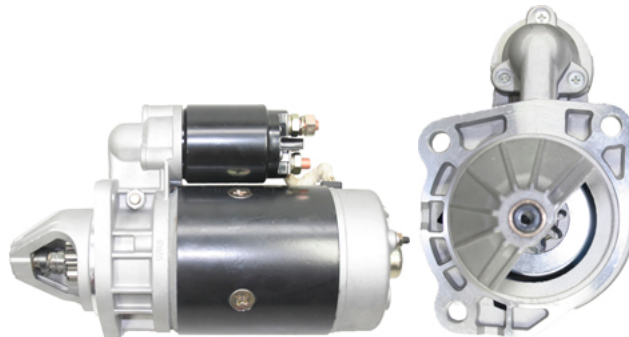

Dane aktualne na dzień: 28-06-2026 01:39

Link do produktu: <https://www.startermotor.pl/rozzrusznik-deutz-artd39-f3l812-f4l812-p-1143.html>

ROZRUSZNIK DEUTZ ART.D39 - F3L812, F4L812

Cena brutto	780,00 zł
Cena netto	634,15 zł
Dostępność	Dostępny
Numer katalogowy	RR6320

Opis produktu

ROZRUSZNIK

12V, 2.7 kW

11 zdjęć

ZASTOSOWANIE

DEUTZ

PRZYKŁADOWE ZASTOSOWANIE:

	SILNIK