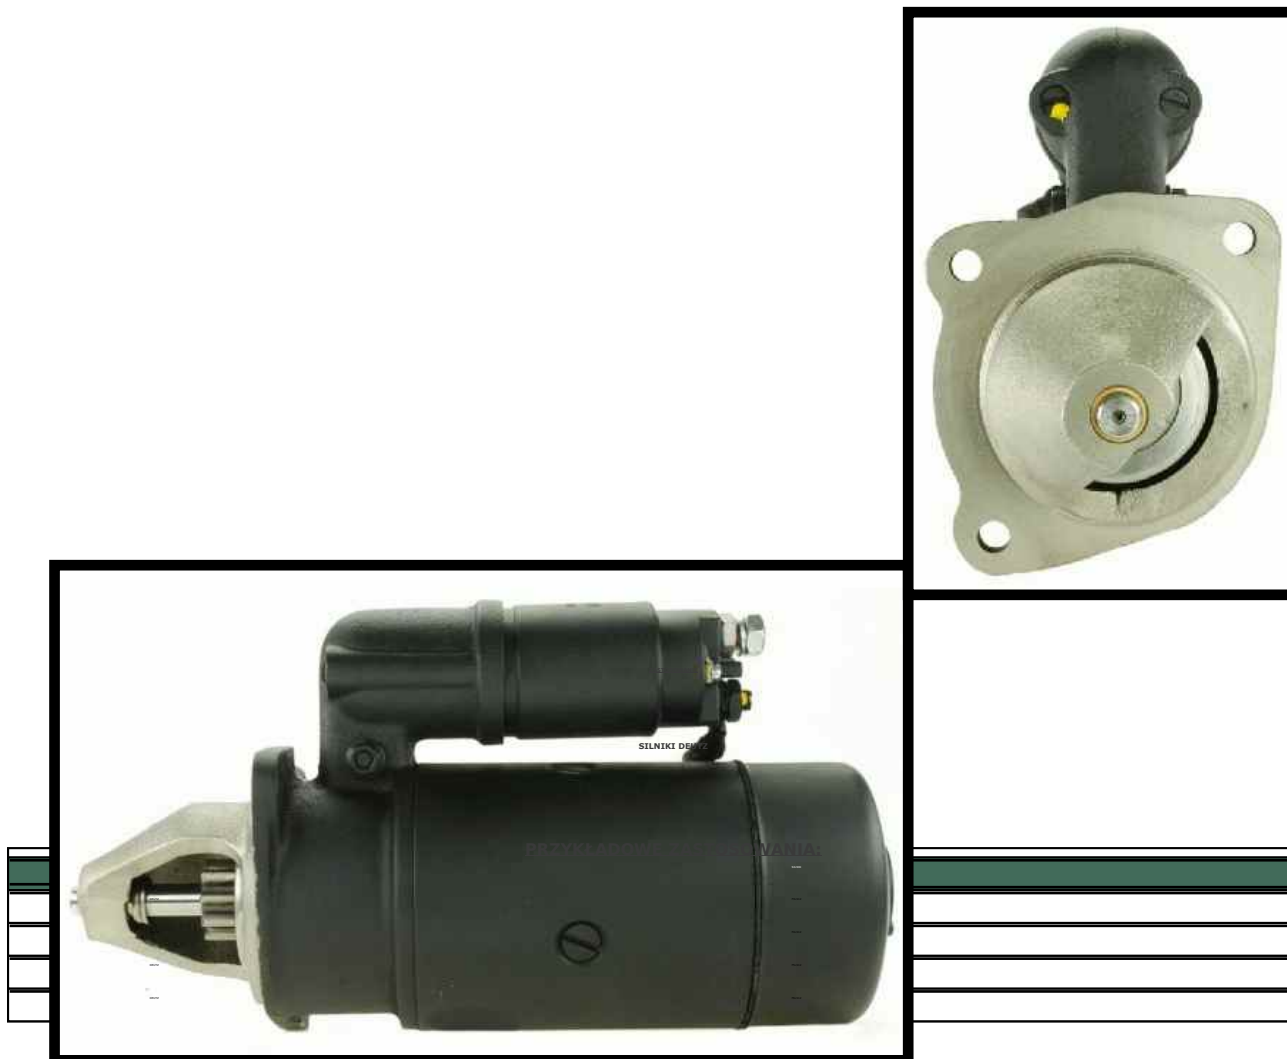

Opis produktu

ROZRUSZNIK

12V, 2.7 kW

AGRI: 130652;

BOMAG: 05710990; 05719897;

BOSCH: 0001358027; 0001358044; 0001358046; 0001358049; 0001358073; 0001358305; 0001359012; 0001359027; 0001359046; 0001359049; 0001359073;
0001359078; 0001362091; 0001362311; 0001364106; 0001367004;