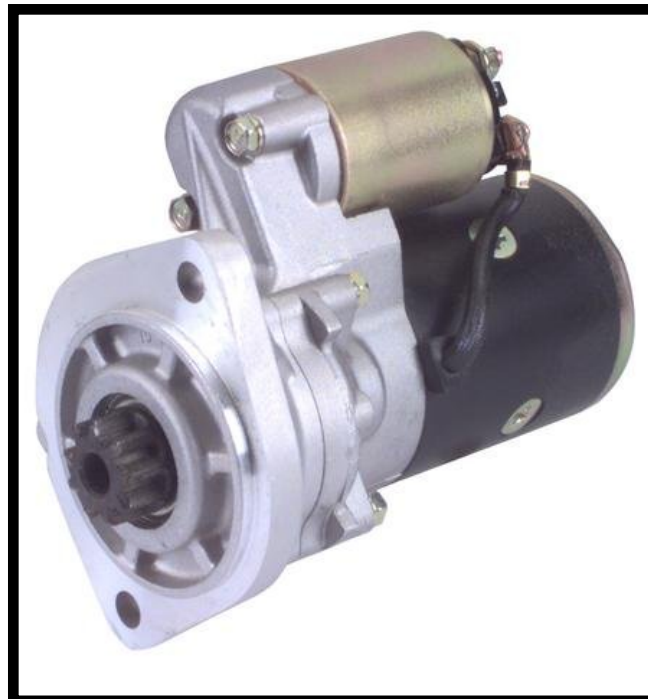

Dane aktualne na dzień: 14-05-2026 12:03

Link do produktu: <https://www.startermotor.pl/rozzrusznik-gehl-artg6-p-1059.html>

ROZRUSZNIK GEHL ART.G6

Cena brutto	470,00 zł
Cena netto	382,11 zł
Dostępność	Dostępny
Numer katalogowy	RJS1008

Opis produktu

ROZRUSZNIK

12V, 1.4 kW

ZASTOSOWANIE

GEHL - SILNIKI ISUZU

PRZYKŁADOWE ZASTOSOWANIE:

	Model	Silnik
--	-------	--------

GEHL	SL 3410	3KC1 Isuzu
GEHL	SL 3610	3KC1 Isuzu
GEHL	SL 3615	3KC1 Isuzu
GEHL	SL 3645	3KC1 Isuzu
GEHL	SL 3610	QD27 Isuzu
GEHL	SL 3615	QD27 Isuzu
GEHL	SL 3410	QD27 Isuzu