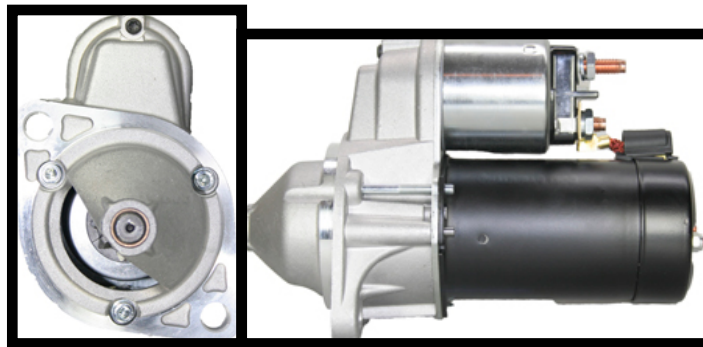

ZASTOSOWANIE

GEHLMAX - RÓŻNE MODELE

BRZWIĄDOWE ZASTOSOWANIA:

BRZWIĄDOWE ZASTOSOWANIA:		

BOSCH: 0001107033; 0001107062; 0001107085; 0001108129;

ISKRA: 11.131.928; AZD2127;

LOMBARDINI: 58101330; 58401940;

MAGNETI MARELLI : 63521070

VALEO: D6RA22; D6RA52;