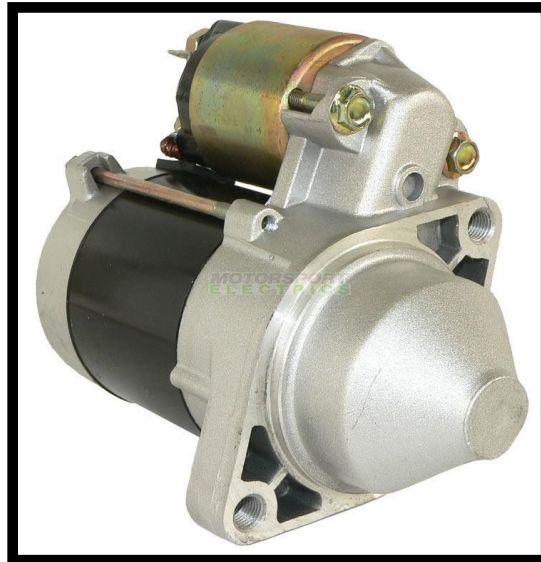

Dane aktualne na dzień: 18-04-2026 05:10

Link do produktu: <https://www.startermotor.pl/rozzrusznik-honda-arth2-p-1027.html>

ROZRUSZNIK HONDA ART.H2

Cena brutto	399,00 zł
Cena netto	324,39 zł
Dostępność	Dostępny
Numer katalogowy	RR4375

Opis produktu

ROZRUSZNIK

12V, 0.6 kW

ZASTOSOWANIE

SILNIKI HONDA

PRZYKŁADOWE ZASTOSOWANIE:

	Silnik
HONDA	GXV530

HONDA: 31200-Z0A-003; 31200-Z0A-0013;