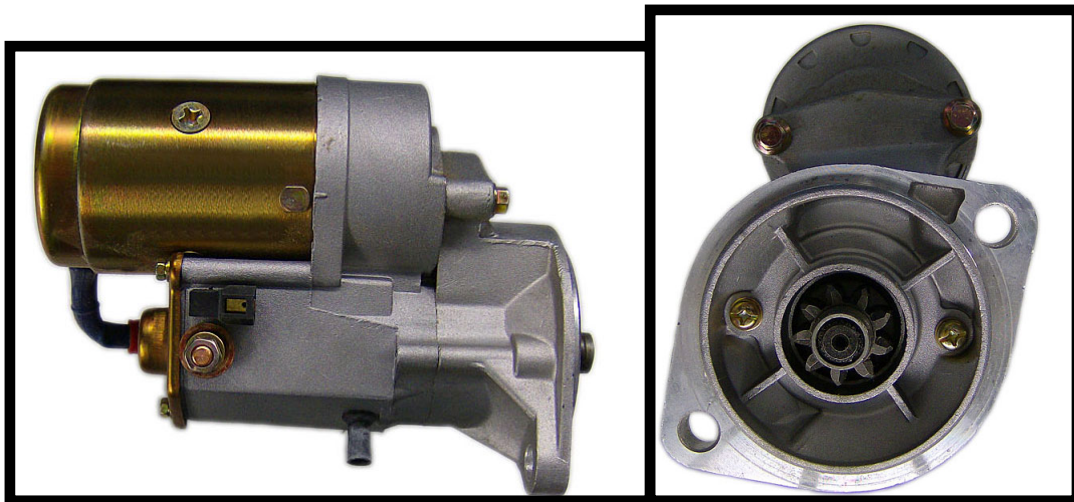

Dane aktualne na dzień: 10-05-2026 14:44

Link do produktu: <https://www.startermotor.pl/rozzrusznik-hyster-arth3-silniki-isuzu-p-223.html>

ROZRUSZNIK HYSTER ART.H3 (SILNIKI ISUZU)

Cena brutto	490,00 zł
Cena netto	398,37 zł
Dostępność	Dostępny
Numer katalogowy	RR3132

Opis produktu

ROZRUSZNIK
12V, 2.2 kW

ZASTOSOWANIE

WÓZKI WIDLÓWE HYSTER - RÓŻNE MODELE

PRZYKŁADOWE ZASTOSOWANIE:

DENSO: 128000-0831; 128000-0832; 228000-1890; 228000-1891; 228000-1892; 228000-1893; 228000-8040; 228000-8041;