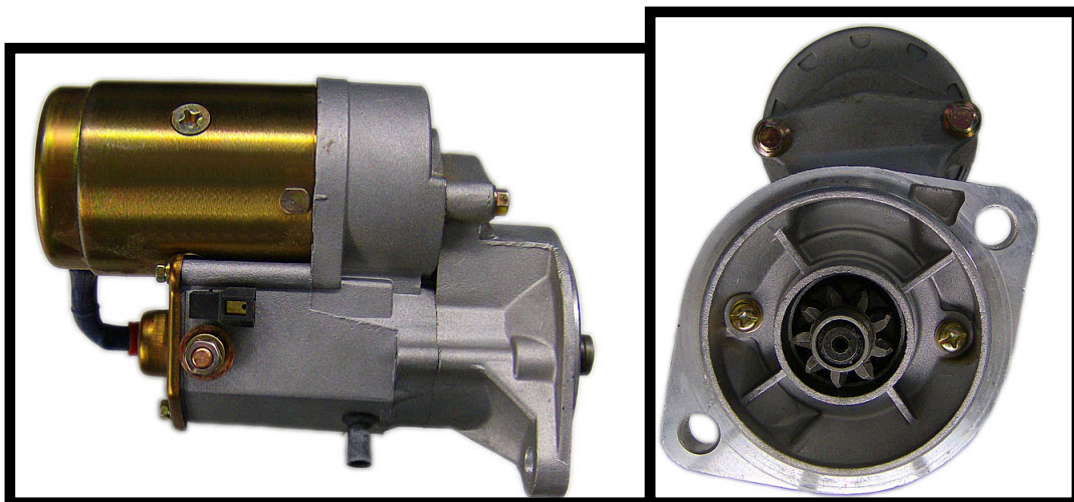

Link do produktu: <https://www.startermotor.pl/rozzrusznik-isuzu-arti3-silnik-4jb1-4jg2-p-227.html>

## ROZRUSZNIK ISUZU ART.13 SILNIK 4JB1, 4JG2

Cena brutto	<b>490,00 zł</b>
Cena netto	<b>398,37 zł</b>
Dostępność	<b>Dostępny</b>
Numer katalogowy	<b>RR3132</b>

### Opis produktu

ROZRUSZNIK  
12V, 2.2 kW

ZASTOSOWANIE

SILNIKI ISUZU - RÓŻNE MODELE