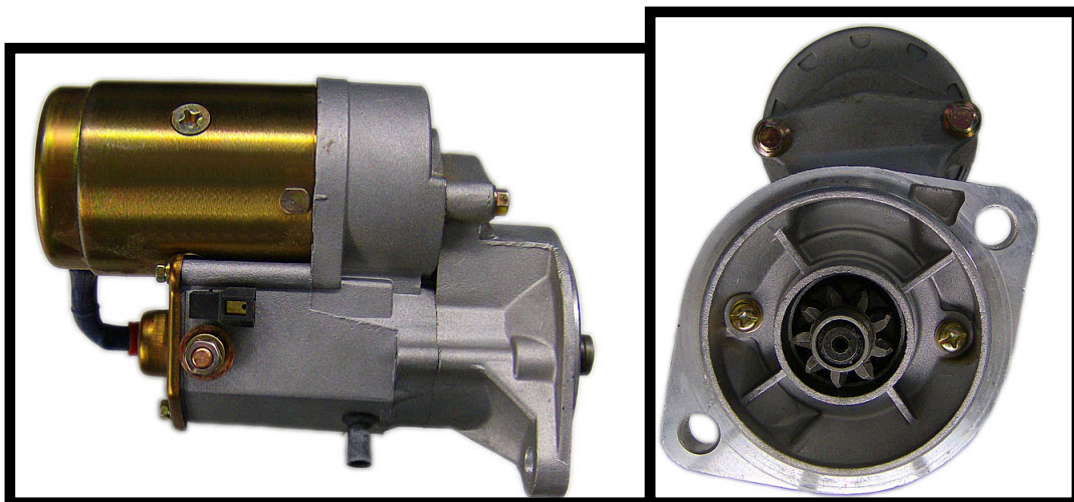

Dane aktualne na dzień: 18-04-2026 05:09

Link do produktu: <https://www.startermotor.pl/rozzrusznik-isuzu-arti3-silnik-4jb1-4jg2-p-227.html>

## ROZRUSZNIK ISUZU ART.13 SILNIK 4JB1, 4JG2

Cena brutto	<b>490,00 zł</b>
Cena netto	<b>398,37 zł</b>
Dostępność	<b>Dostępny</b>
Numer katalogowy	<b>RR3132</b>

### Opis produktu

ROZRUSZNIK  
12V, 2.2 kW

ZASTOSOWANIE

SILNIKI ISUZU - RÓŻNE MODELE