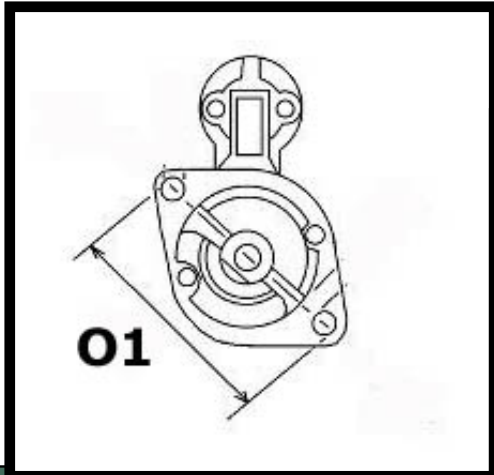

Opis produktu

ROZRUSZNIK

12V, 2.3 kW

ZASTOSOWANIE

JOHN DEERE - RÓŻNE MODELE

PRZYKŁADOWE ZASTOSOWANIE

PRZYKŁADOWE ZASTOSOWANIE		

BOSCH: 0001109357; 0001109358; 0001218176; 0001218776;

JOHN DEERE: 35532054F; 58400960;

	273 mm