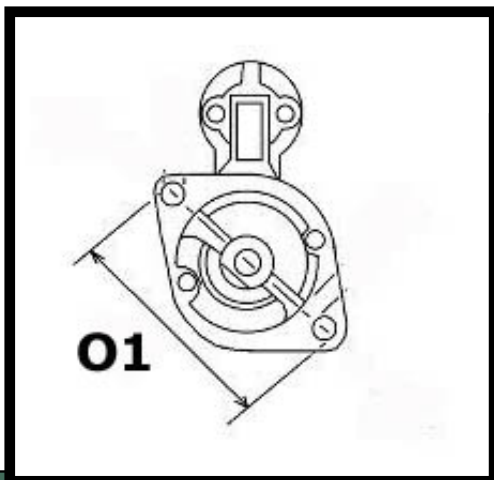

Opis produktu

ROZRUSZNIK

12V, 2.3 kW

ZASTOSOWANIE

JOHN DEERE - RÓŻNE MODELE

PRZYKŁADOWE ZASTOSOWANIE

PRZYKŁADOWE ZASTOSOWANIE		
---	---	---
---	---	---
---	---	---

BOSCH: 0001109357; 0001109358; 0001218176; 0001218776;

JOHN DEERE: 35532054F; 58400960;

	273 mm