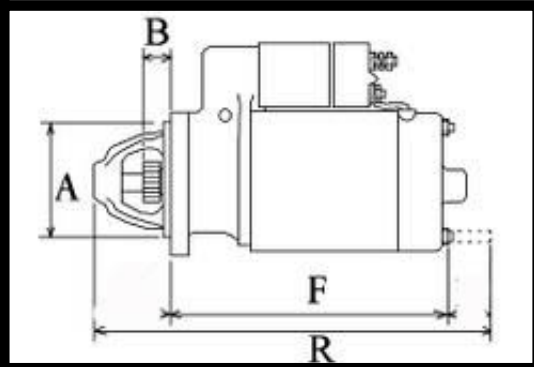

Opis produktu

ROZRUSZNIK

12V, 2.3 kW

ZASTOSOWANIE

JOHN DEERE - RÓŻNE MODELE

PRZYKŁADOWE ZASTOSOWANIE

PRZYKŁADOWE ZASTOSOWANIE		

BOSCH: 0001109357; 0001109358; 0001218176; 0001218776;

JOHN DEERE: 35532054F; 58400960;

	273 mm