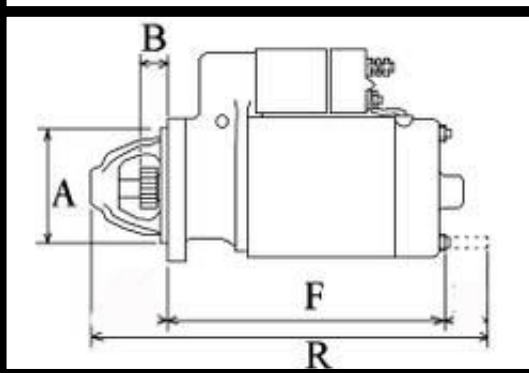

Opis produktu

ROZRUSZNIK

12V, 2.3 kW

ZASTOSOWANIE

JOHN DEERE - RÓŻNE MODELE

PRZYKŁADOWE ZASTOSOWANIE

PRZYKŁADOWE ZASTOSOWANIE		
---	---	---
---	---	---
---	---	---

BOSCH: 0001109357; 0001109358; 0001218176; 0001218776;

JOHN DEERE: 35532054F; 58400960;

	273 mm