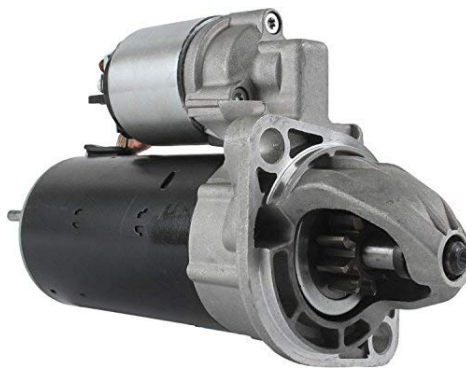

Link do produktu: <https://www.startermotor.pl/rozsusznik-john-deere-artjd24-100f-76f-85f-silniki-vm-motori-p-1098.html>

ROZRUSZNIK JOHN DEERE ART.JD24 / 100F, 76F, 85F, SILNIKI VM MOTORI

Cena brutto	499,00 zł
Cena netto	405,69 zł
Dostępność	Dostępny
Numer katalogowy	RR4055

Opis produktu

ROZRUSZNIK

12V, 2.3 kW

ZASTOSOWANIE

JOHN DEERE - RÓŻNE MODELE

PRZYKŁADOWE ZASTOSOWANIE

PRZYKŁADOWE ZASTOSOWANIE		
---	---	---
---	---	---
---	---	---

BOSCH: 0001109357; 0001109358; 0001218176; 0001218776;

JOHN DEERE: 35532054F; 58400960;

	273 mm