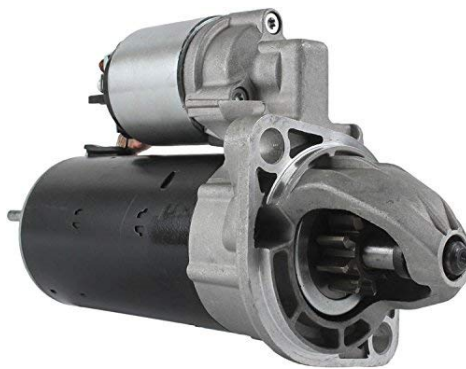

Link do produktu: <https://www.startermotor.pl/rozzrusznik-john-deere-artjd24-100f-76f-85f-silniki-vm-motori-p-1098.html>

ROZRUSZNIK JOHN DEERE ART.JD24 / 100F, 76F, 85F, SILNIKI VM MOTORI

Cena brutto	530,00 zł
Cena netto	430,89 zł
Dostępność	Dostępny
Numer katalogowy	RR4055

Opis produktu

ROZRUSZNIK

12V, 2.3 kW

ZASTOSOWANIE

JOHN DEERE - RÓŻNE MODELE

PRZYKŁADOWE ZASTOSOWANIE

PRZYKŁADOWE ZASTOSOWANIE		

BOSCH: 0001109357; 0001109358; 0001218176; 0001218776;

JOHN DEERE: 35532054F; 58400960;

	273 mm