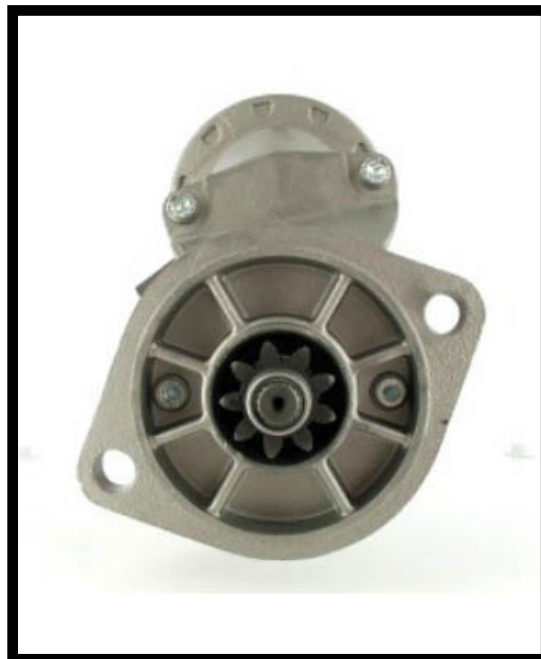

Dane aktualne na dzień: 02-06-2026 11:24

Link do produktu: <https://www.startermotor.pl/rozzrusznik-komatsu-artk2-p-132.html>

ROZRUSZNIK KOMATSU ART.K2

Cena brutto	530,00 zł
Cena netto	430,89 zł
Dostępność	Dostępny
Numer katalogowy	RR4332/ST

Opis produktu

ROZRUSZNIK

12V, 2.2 kW

ZASTOSOWANIE

KOMATSU - RÓŻNE MODELE

DENSO: 228000-9010; 428000-2650;

KOMATSU: 600-863-1410