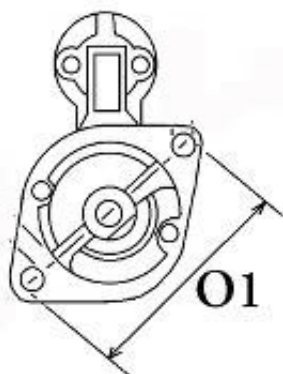

KOMATSU	PC27R-8	3D84
KOMATSU	PC38UU	3D84
KOMATSU	PC30MRX	3D84
KOMATSU	PC35R-8	3D84
KOMATSU	PC27MRX	3D84
KOMATSU	PC27OR1	3D84
KOMATSU	PC27MR-1	3D84
KOMATSU	PC30UU-3	3D84
KOMATSU	PC30R-8	3D84

YANMAR: 121370-77010; 129608-77010; 129698-77010;

HITACHI: S114-815; S114-815A; S114-817; S114-817A; S12-47

-	-
-	-
-	-
-	-
-	-