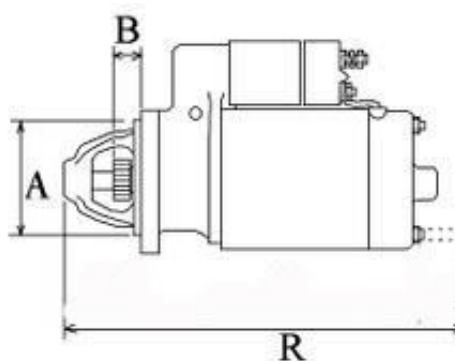

KOMATSU	PC27R-8	3D84
KOMATSU	PC38UU	3D84
KOMATSU	PC30MRX	3D84
KOMATSU	PC35R-8	3D84
KOMATSU	PC27MRX	3D84
KOMATSU	PC27OR1	3D84
KOMATSU	PC27MR-1	3D84
KOMATSU	PC30UU-3	3D84
KOMATSU	PC30R-8	3D84

YANMAR: 121370-77010; 129608-77010; 129698-77010;

HITACHI: S114-815; S114-815A; S114-817; S114-817A; S12-47

-	-
-	-
-	-
-	-
-	-