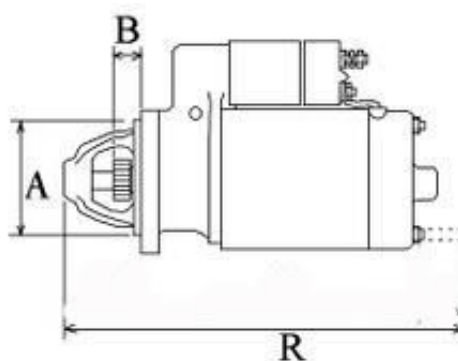

KOMATSU	PC27R-8	3D84
KOMATSU	PC38UU	3D84
KOMATSU	PC30MRX	3D84
KOMATSU	PC35R-8	3D84
KOMATSU	PC27MRX	3D84
KOMATSU	PC27OR1	3D84
KOMATSU	PC27MR-1	3D84
KOMATSU	PC30UU-3	3D84
KOMATSU	PC30R-8	3D84

YANMAR: 121370-77010; 129608-77010; 129698-77010;

HITACHI: S114-815; S114-815A; S114-817; S114-817A; S12-47

-	-
-	-
-	-
-	-
-	-