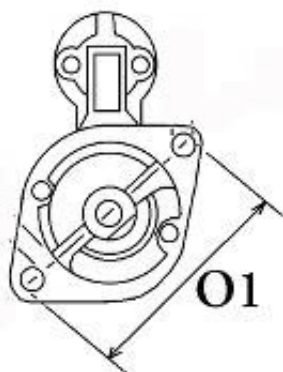

KOMATSU	PC27R-8	3D84
KOMATSU	PC38UU	3D84
KOMATSU	PC30MRX	3D84
KOMATSU	PC35R-8	3D84
KOMATSU	PC27MRX	3D84
KOMATSU	PC27OR1	3D84
KOMATSU	PC27MR-1	3D84
KOMATSU	PC30UU-3	3D84
KOMATSU	PC30R-8	3D84

YANMAR: 121370-77010; 129608-77010; 129698-77010;

HITACHI: S114-815; S114-815A; S114-817; S114-817A; S12-47

-	-
-	-
-	-
-	-
-	-