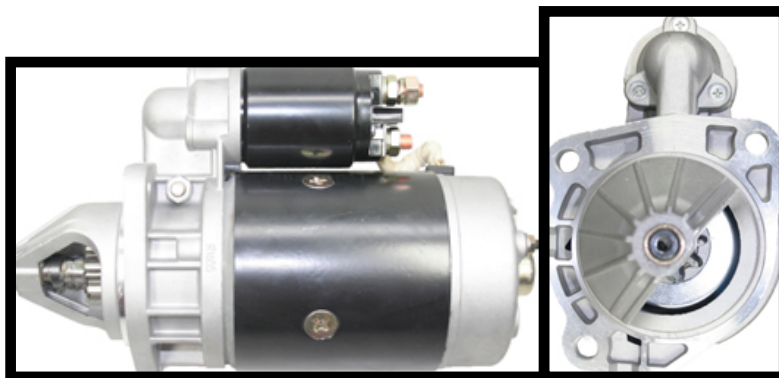

Link do produktu: <https://www.startermotor.pl/rozzrusznik-kramer-artk1-kramer-400-500-silniki-deutz-f4l912-p-64.html>

ROZRUSZNIK KRAMER ART.K1 (KRAMER 400, 500, SILNIKI DEUTZ F4L912)

Cena brutto **599,00 zł**

Cena netto **486,99 zł**

Dostępność **Dostępny**

Numer katalogowy **RCS887**

Opis produktu

ROZRUSZNIK

12V, 3.1 kW

ZASTOSOWANIE

KRAMER - RÓŻNE MODELE

PRZYKŁADOWE ZASTOSOWANIE:

BOSCH: 0001369014; 0001369024;

ISKRA: 11.130.567; AZJ3179;

KHD: 1180805;

HC: CS887; **CARGO:** 112555