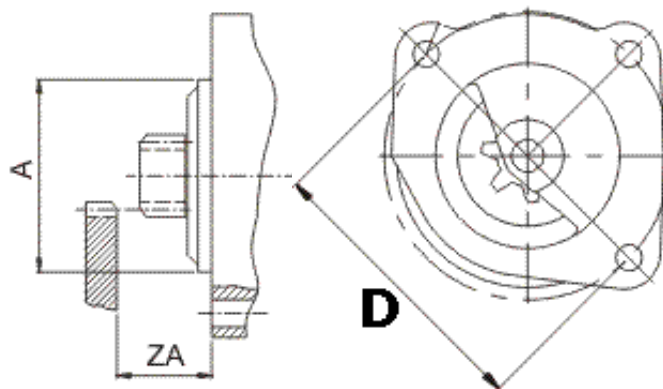

Opis produktu

ROZZRUSZNIK

12V, 4.0 kW

ZASTOSOWANIE

KRAMER - RÓŻNE MODELE

PRZYKŁADOWE ZASTOSOWANIE:

| | Typ | Silnik |
|----------------|-------------------------|------------------------------|
| KRAMER ALLROAD | FARM WHEEL LOADER SKL54 | TCD2012 L04 2V; 88kW; Tier 3 |
| KRAMER ALLROAD | TELEHANDLERS 3307 | TCD2012 L04-2V; 4-cyl; 88kW |
| KRAMER ALLROAD | TELEHANDLERS 4009 | TCD2012 L04-2V; 4-cyl; 88kW |
| KRAMER ALLROAD | TELEHANDLERS 4507 | TCD2012 L04-2V; 4-cyl; 88kW |
| KRAMER ALLROAD | WHELL LOADERS 880 | TCD2012 L04-2V; 4-cyl; 88kW |

ALANNO: 10440747; 10440957

| | wymiary |
|---|---------|
| - | -- |
| - | -- |
| - | -- |