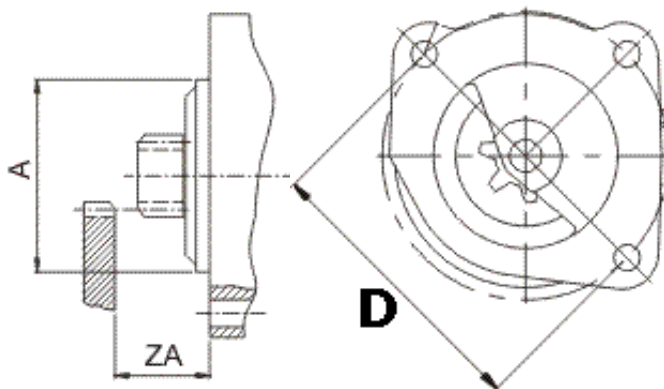

Opis produktu

ROZRUSZNIK

12V, 4.0 kW

ZASTOSOWANIE

KRAMER - RÓŻNE MODELE

PRZYKŁADOWE ZASTOSOWANIE:

	Typ	Silnik
KRAMER ALLROAD	FARM WHEEL LOADER SKL54	TCD2012 L04 2V; 88kW; Tier 3
KRAMER ALLROAD	TELEHANDLERS 3307	TCD2012 L04-2V; 4-cyl; 88kW
KRAMER ALLROAD	TELEHANDLERS 4009	TCD2012 L04-2V; 4-cyl; 88kW
KRAMER ALLROAD	TELEHANDLERS 4507	TCD2012 L04-2V; 4-cyl; 88kW
KRAMER ALLROAD	WHELL LOADERS 880	TCD2012 L04-2V; 4-cyl; 88kW

ALANKO: 10440747; 10440957

	wymiary
-	--
-	--
-	--