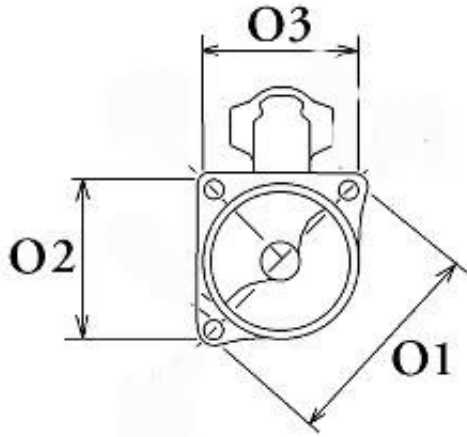

KRAMER, SILNIKI DEUTZ

PRZYKŁADOWE ZASTOSOWANIE:

| | SILNIK |
|-----|--------|
| --- | --- |
| --- | --- |

BOSCH: 0001358033; KHD: 1170051; BOMAG: 05719897; 05710990

!