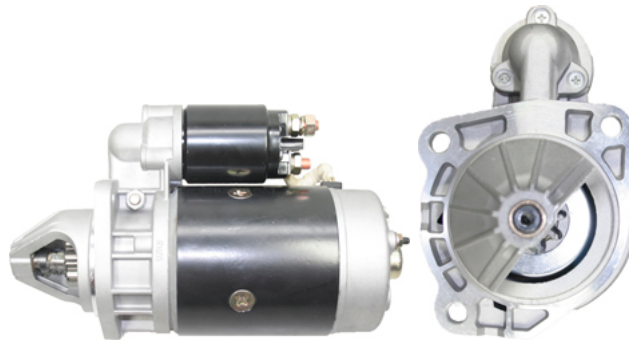

Link do produktu: <https://www.startermotor.pl/rozzrusznik-kramer-artk8-kramer-silniki-deutz-f3l812-f4l812-11-zeb-ow-p-1144.html>

ROZRUSZNIK KRAMER ART.K8 (KRAMER SILNIKI DEUTZ F3L812, F4L812, 11 ZĘBÓW)

| | |
|------------------|------------------|
| Cena brutto | 780,00 zł |
| Cena netto | 634,15 zł |
| Dostępność | Dostępny |
| Numer katalogowy | RR6320 |

Opis produktu

ROZRUSZNIK

12V, 2.7 kW

11 zębów

ZACZESZCZANIE

KRAMER, SILNIKI DEUTZ

PRZYKŁADOWE ZASTOSOWANIE:

| | SILNIK |
|-----|--------|
| --- | --- |
| --- | --- |

BOSCH: 0001358033; KHD: 1170051; BOMAG: 05719897; 05710990

!