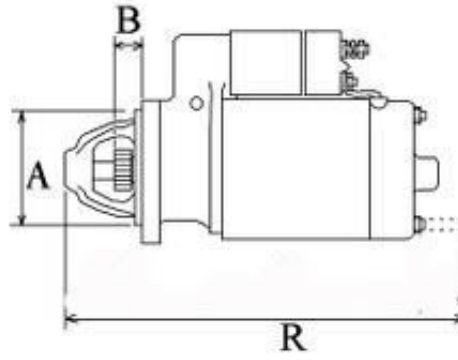

KRAMER, SILNIKI DEUTZ

PRZYKŁADOWE ZASTOSOWANIE:

| | SILNIK |
|-----|--------|
| --- | --- |
| --- | --- |

BOSCH: 0001358033; KHD: 1170051; BOMAG: 05719897; 05710990

!