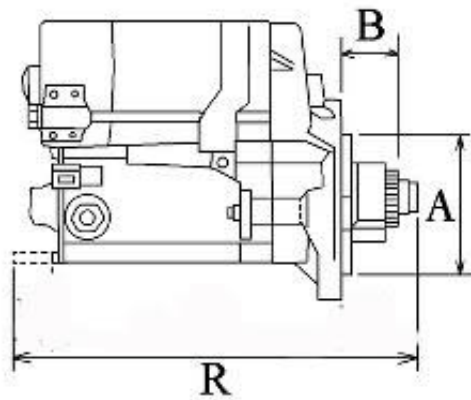

Cena brutto	470,00 zł
Cena netto	382,11 zł
Dostępność	Dostępny
Numer katalogowy	RR2547

Opis produktu

ROZRUSZNIK

12V, 1.4 kW

ZASTOSOWANIE

SILNIKI KUBOTA - RÓŻNE MODELE

PRZYKŁADOWE ZASTOSOWANIE

-	-
-	-
-	-

KUBOTA: 16235-63010 16235-63011; 16235-63012; 16235-63013; 16235-63014; 16235-63015;

NIPPONDENSO: 228000-6320; 228000-6321

-	-
-	-
-	-
-	-