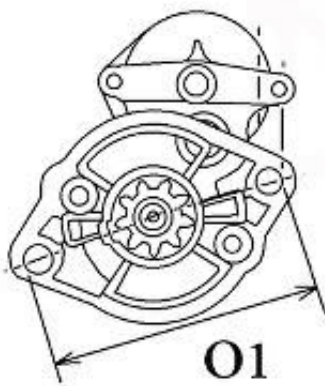

ZASTOSOWANIE

SILNIKI KUBOTA - RÓŻNE MODELE

PRZYKŁADOWE ZASTOSOWANIE

-	-
-	-
-	-

KUBOTA: 16235-63010 16235-63011; 16235-63012; 16235-63013; 16235-63014; 16235-63015;

NIPPONDENSO: 228000-6320; 228000-6321

-	-
-	-
-	-
-	-