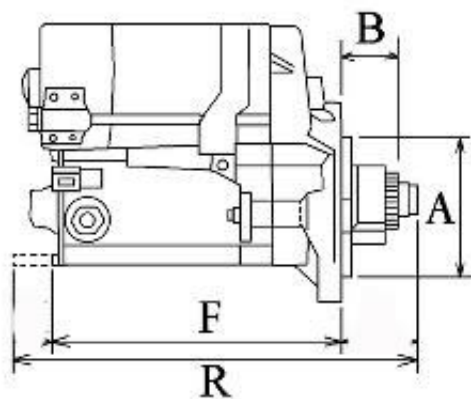

PRZYKŁADOWE ZASTOSOWANIA:

-	-
-	-
KUBOTA	D1703
-	-

KOMATSU: 155-216-3011;

KUBOTA: 15401-63010; 15401-63011; 15401-63012; 15461-63010; 15461-63011; 15461-63012; 15461-63013; 15461-63015; 15511-63010; 15511-63011; 15521-63010; 15521-63011; 15521-63012; 15641-63013; 17381-63012; 17381-63014; 17490-63011;

DENSO: 028000-4200; 028000-4990; 02800-6260; 02800-6261; 128000-0170; 128000-0171; 128000-0180; 128000-0181; 128000-1160; 128000-1161; 228000-1020; 228000-1021; 228000-1022; 228000-5270; 228000-6260;

-	-
-	-
-	-
-	-
-	-
-	-