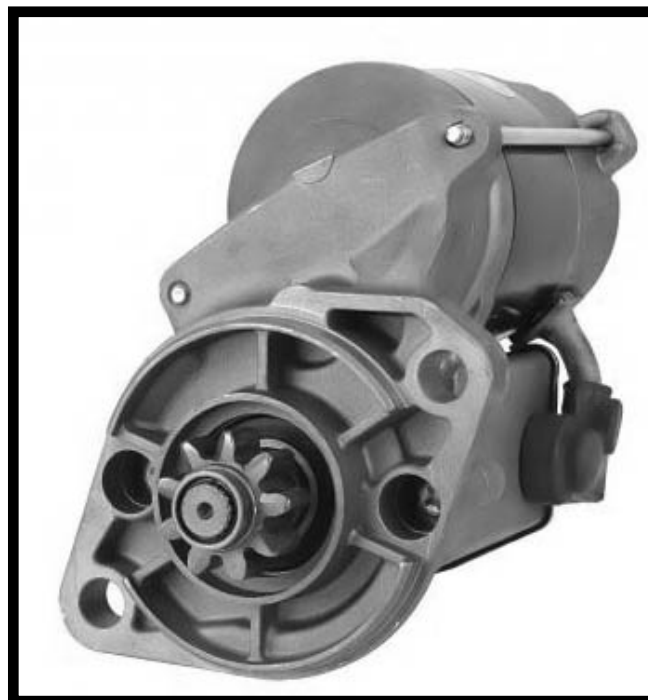

Dane aktualne na dzień: 11-05-2026 17:38

Link do produktu: <https://www.startermotor.pl/rozzrusznik-kubota-artk2-d1302-d1402-d1703-v1502-p-262.html>

## ROZRUSZNIK KUBOTA ART.K2 ( D1302; D1402; D1703; V1502 )

Cena brutto	<b>470,00 zł</b>
Cena netto	<b>382,11 zł</b>
Dostępność	<b>Dostępny</b>
Numer katalogowy	<b>RR0720</b>

### Opis produktu

ROZRUSZNIK

12V, 1.4 kW

ZASTOSOWANIE

PRZYKŁADOWE ZASTOSOWANIA:

-	-
-	-
KUBOTA	D1703
-	-

**KOMATSU:** 155-216-3011;

**KUBOTA:** 15401-63010; 15401-63011; 15401-63012; 15461-63010; 15461-63011; 15461-63012; 15461-63013; 15461-63015; 15511-63010; 15511-63011; 15521-63010; 15521-63011; 15521-63012; 15641-63013; 17381-63012; 17381-63014; 17490-63011;