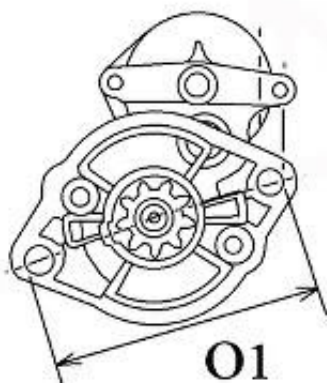

PRZYKŁADOWE ZASTOSOWANIA:

-	-
-	-
KUBOTA	D1703
-	-

KOMATSU: 155-216-3011;

KUBOTA: 15401-63010; 15401-63011; 15401-63012; 15461-63010; 15461-63011; 15461-63012; 15461-63013; 15461-63015; 15511-63010; 15511-63011; 15521-63010; 15521-63011; 15521-63012; 15641-63013; 17381-63012; 17381-63014; 17490-63011;

DENSO: 028000-4200; 028000-4990; 02800-6260; 02800-6261; 128000-0170; 128000-0171; 128000-0180; 128000-0181; 128000-1160; 128000-1161; 228000-1020; 228000-1021; 228000-1022; 228000-5270; 228000-6260;

-	-
-	-
-	-
-	-
-	-
-	-