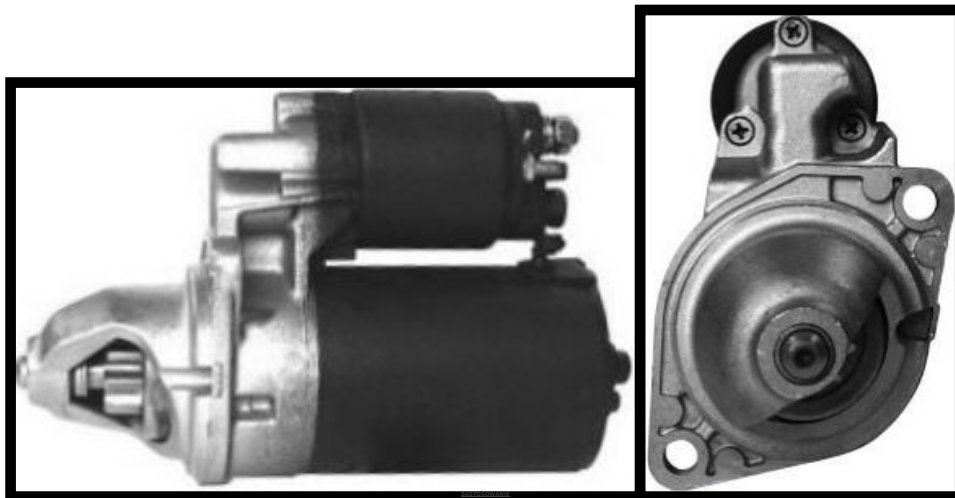

Link do produktu: <https://www.startermotor.pl/rozzrusznik-lombardini-artl2-lombardini-10ld400-12ld435-p-217.html>

ROZRUSZNIK LOMBARDINI ART.L2 (LOMBARDINI 10LD400, 12LD435)

Cena brutto	390,00 zł
Cena netto	317,07 zł
Dostępność	Dostępny
Numer katalogowy	RR2034

Opis produktu

ROZRUSZNIK

12V, 1.7 kW

LOMBARDINI - RÓŻNE MODELE

PRZYKŁADOWE ZASTOSOWANIA:

---	---	---
---	---	---
---	---	---

BOSCH: 0001109029; 0001110018 ; 0001110033; 0001214002;

FEMSA: MOC12-10; **HATZ:** 50316400; 50316401;