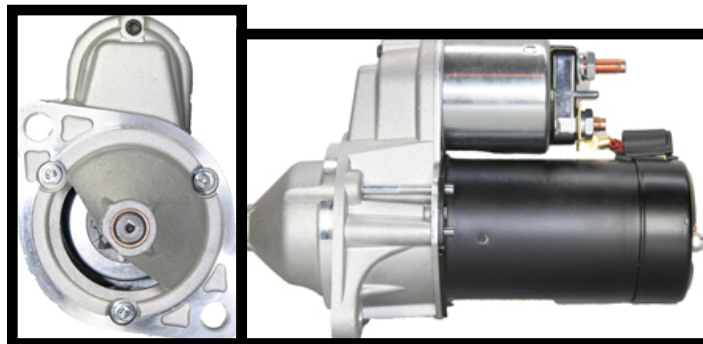

## ROZRUSZNIK LOMBARDINI ART.L3 ( LOMBARDINI LDW 1204.LDW 502, LDW 602, LDW 903 )

Cena brutto **330,00 zł**

Cena netto **268,29 zł**

Dostępność **Dostępny**

Numer katalogowy **RCS807**

### Opis produktu

ROZRUSZNIK

12V, 1.1 kW

ZASTOSOWANIE

LOMBARDINI - RÓŻNE MODELE

PRZYKŁADOWE ZASTOSOWANIE

**BOSCH:** 0001107033; 0001107062; 0001107085; 0001108129;

**ISKRA:** 11.131.928; AZD2127;