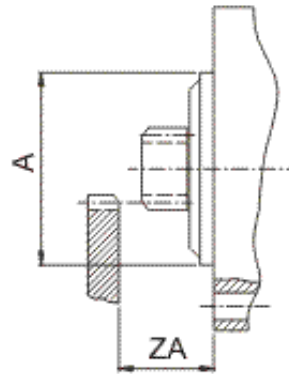

---	--	-----
---	--	-----
---	--	-----

ISKRA: AZE4540; AZE4597; AZE4166; AZE4209; 11.131.116; 11.131.426; 11.131.728; 11.131970

SISU DIESEL: 8366 732 89; 8368 673 65;

ELSTOCK: 254116

---	---
.	---
.	---
ZA	---