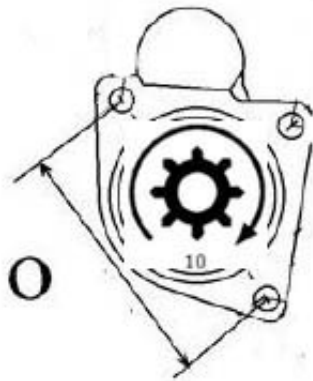

---	--	-----
---	--	-----
---	--	-----

ISKRA: AZE4540; AZE4597; AZE4166; AZE4209; 11.131.116; 11.131.426; 11.131.728; 11.131970

SISU DIESEL: 8366 732 89; 8368 673 65;

ELSTOCK: 254116

---	---
.	---
.	---
ZA	---