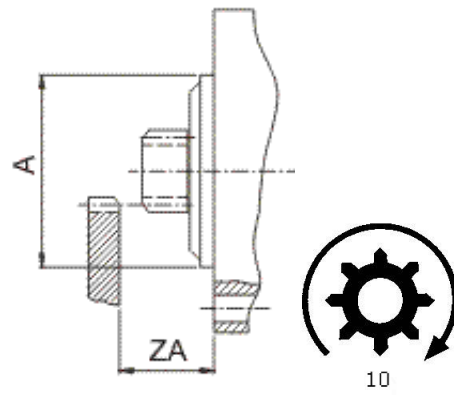

[Redacted]	
[Redacted]	[Redacted]
[Redacted]	[Redacted]
[Redacted]	[Redacted]