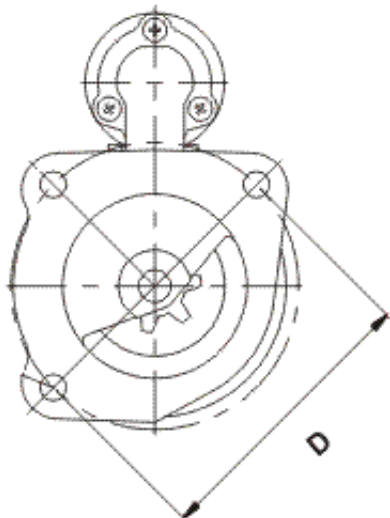

[Redacted]	
[Redacted]	[Redacted]
[Redacted]	[Redacted]
[Redacted]	[Redacted]