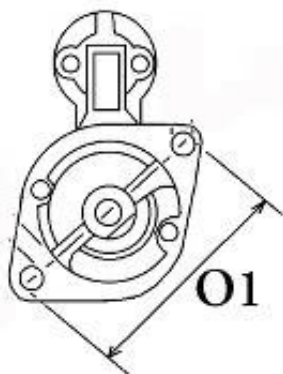


Dane aktualne na dzień: 06-06-2026 00:02

Link do produktu: <https://www.startermotor.pl/rozzrusznik-massey-ferguson-artmf17-gc2300-gc1750-gc2400-gc2410-gc2600-gc2610-p-831.html>

ROZRUSZNIK MASSEY FERGUSON ART.MF17 (GC2300, GC1750, GC2400, GC2410, GC2600, GC2610)

Opis produktu

ROZRUSZNIK

12V, 1.1 kW

ZASTOSOWANIE

MASSEY FERGUSON - RÓŻNE MODELE

PRZYKŁADOWE ZASTOSOWANIA:

		SILNIK
MASSEY FERGUSON	<p>MODEL</p> <p>GC2300, GC1750, GC2400, GC2410, GC2600, GC2610</p>	1123ccm Iseki

DENSO: 228000-8160; 228000-8161;

MASSEY FERGUSON: 368543M91;

ISEKI: 6281-100-014-0

Otwory mocujące gwintowane