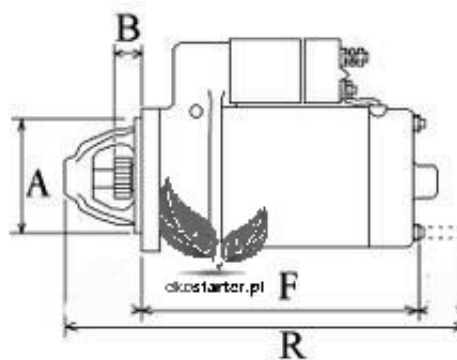

Opis produktu

ROZRUSZNIK

12V, 1.1 kW

ZASTOSOWANIE

MASSEY FERGUSON - RÓŻNE MODELE

PRZYKŁADOWE ZASTOSOWANIA:

		SILNIK
MASSEY FERGUSON	<p>MODEL</p> <p>GC2300, GC1750, GC2400, GC2410, GC2600, GC2610</p>	1123ccm Iseki

DENSO: 228000-8160; 228000-8161;

MASSEY FERGUSON: 368543M91;

ISEKI: 6281-100-014-0

Otwory mocujące gwintowane