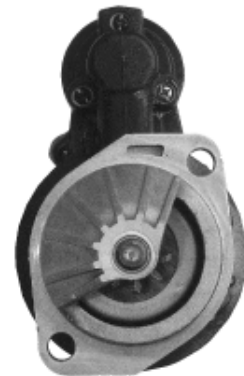

Dane aktualne na dzień: 21-04-2026 07:43

Link do produktu: <https://www.startermotor.pl/rozzrusznik-mevosa-artm1-p-696.html>

ROZRUSZNIK MEVOSA ART.M1

Cena brutto	590,00 zł
Cena netto	479,67 zł
Dostępność	Dostępny
Numer katalogowy	RIS0620

Opis produktu

ROZRUSZNIK

12V, 2.7 kW

ZASTOSOWANIE

MEVOSA / MERCEDES - RÓŻNE MODELE

PRZYKŁADOWE ZASTOSOWANIA:

ISKRA: 11.130.620; AZJ3197;

BOSCH: 0001354031; 0001354095; 0001366025;