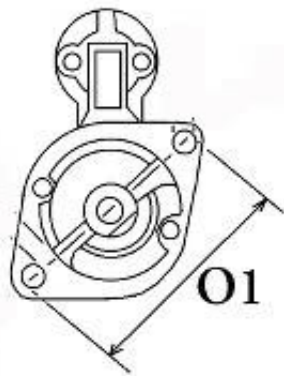

### Opis produktu

ROZZRUSZNIK  
12V, 1.2 kW

ZASTOSOWANIE

**WÓZKI WIDŁOWE MITSUBISHI - RÓŻNE MODELE**

**PRZYKŁADOWE ZASTOSOWANIA:**

--	--	-
--	--	-
--	--	-
--	--	-

MITSUBISHI: M1T79681; M1T79781; M2T58681; MD171228; MD318086; MD320618;