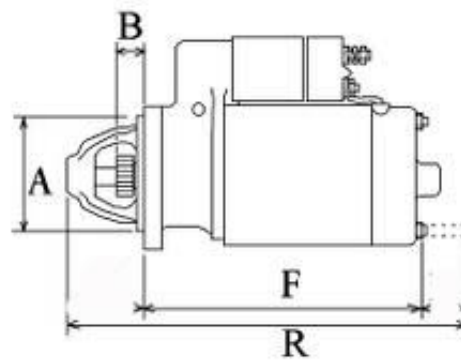

### Opis produktu

ROZZRUSZNIK  
12V, 1.2 kW

ZASTOSOWANIE

**WÓZKI WIDŁOWE MITSUBISHI - RÓŻNE MODELE**

**PRZYKŁADOWE ZASTOSOWANIA:**

--	--	-
--	--	-
--	--	-
--	--	-

MITSUBISHI: M1T79681; M1T79781; M2T58681; MD171228; MD318086; MD320618;