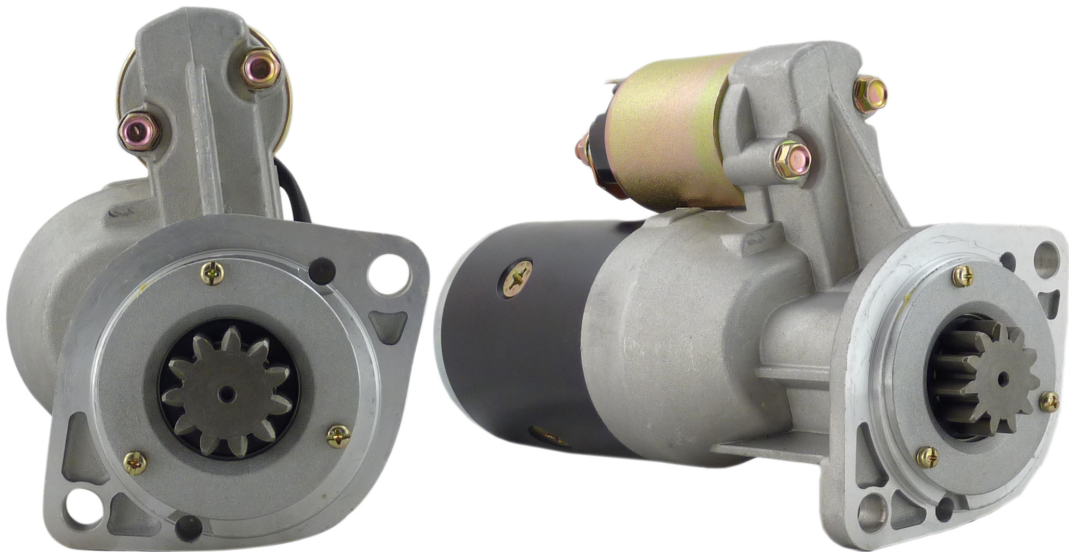

Dane aktualne na dzień: 19-04-2026 07:22

Link do produktu: <https://www.startermotor.pl/rozzrusznik-mitsubishi-artm11-p-523.html>

ROZZRUSZNIK MITSUBISHI ART.M11

Cena brutto **540,00 zł**

Cena netto **439,02 zł**

Dostępność **Dostępny**

Numer katalogowy **RR3668**

Opis produktu

ROZZRUSZNIK

12V, 1.2 kW

ZASTOSOWANIE

WÓZKI WIDLÓWE MITSUBISHI - RÓŻNE MODELE

PRZYKŁADOWE ZASTOSOWANIE:

.....

mitsubishi: M002T58581; M002T58881; M2T58581; M2T58881; MM115518; MM115519

CLARK: 918306;

HYSTER: 3025527