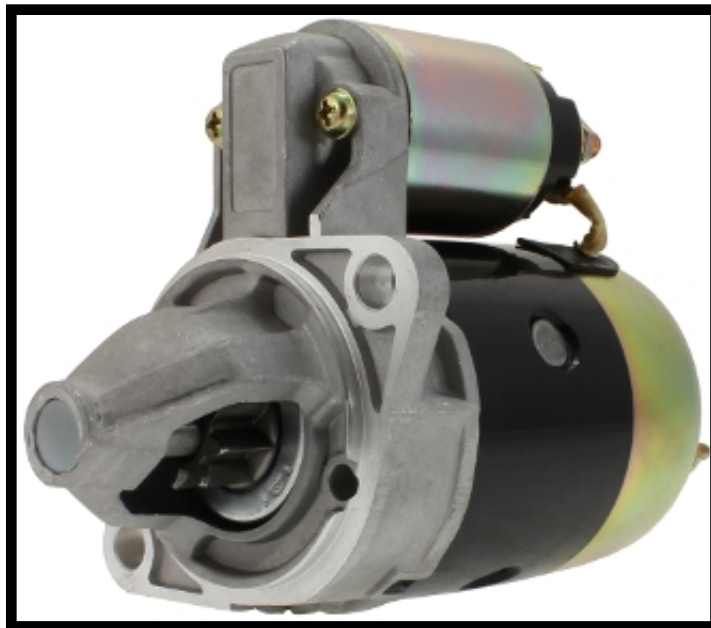

Dane aktualne na dzień: 08-07-2026 22:18

Link do produktu: <https://www.startermotor.pl/rozzrusznik-mitsubishi-artm13-p-794.html>

ROZZRUSZNIK MITSUBISHI ART.M13

Cena brutto **430,00 zł**

Cena netto **349,59 zł**

Dostępność **Dostępny**

Numer katalogowy **RR0292**

Opis produktu

ROZZRUSZNIK
12V, 1.1 kW

ZASTOSOWANIE

WÓZKI WIDLÓWE MITSUBISHI - RÓŻNE MODELE

PRZYKŁADOWE ZASTOSOWANIE:

MITSUBISHI: M003T15791 M003T15971 M003T22681 M003T24917 M003T25981 M003T32681 M003T42881 M3T15791 M3T15971 M3T15972 M3t22681 M3T24917
M3T25981 M3T32681 M3t42881 MD115514 MD189054 MM115513 MM115514 MM115517