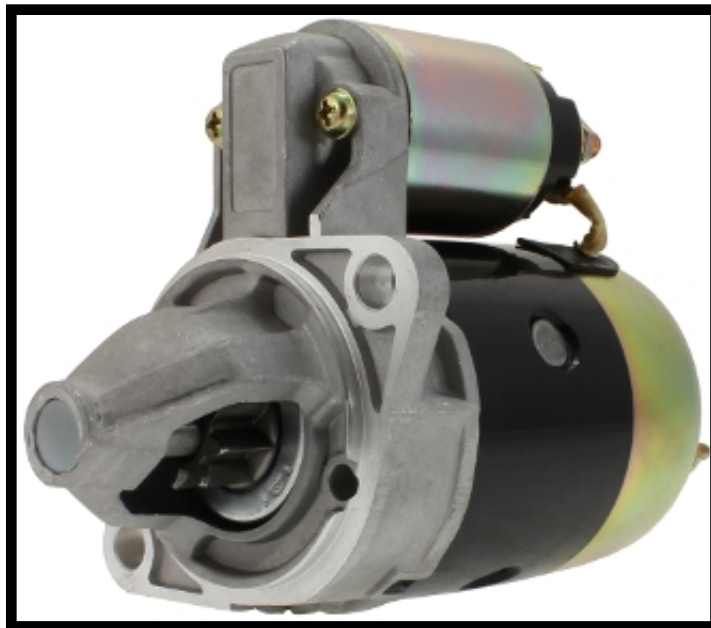

## ROZZRUSZNIK MITSUBISHI ART.M13

Cena brutto **430,00 zł**

Cena netto **349,59 zł**

Dostępność **Dostępny**

Numer katalogowy **RR0292**

### Opis produktu

ROZZRUSZNIK  
12V, 1.1 kW

ZASTOSOWANIE

WÓZKI WIDLÓWE MITSUBISHI - RÓŻNE MODELE