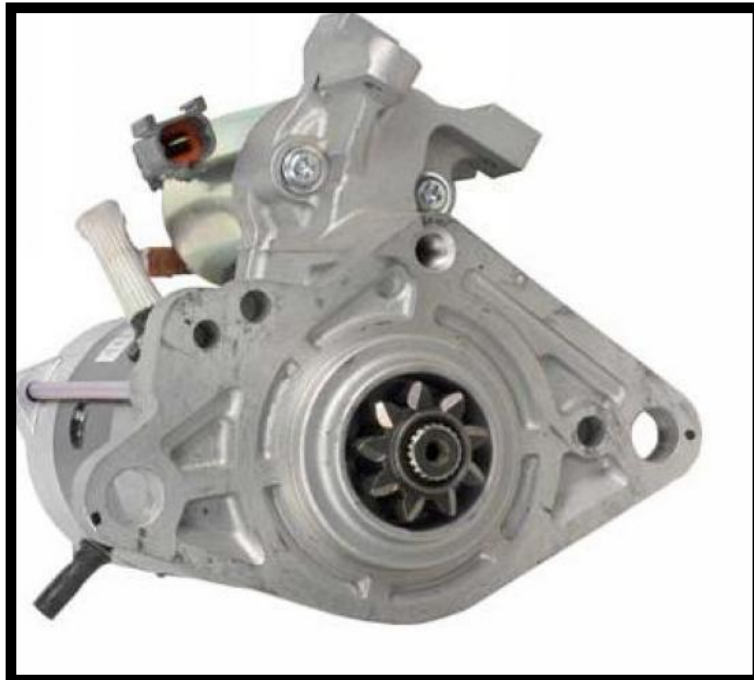

Dane aktualne na dzień: 28-04-2026 10:20

Link do produktu: <https://www.startermotor.pl/rozzrusznik-mitsubishi-artm2-p-307.html>

ROZZRUSZNIK MITSUBISHI ART.M2

Cena brutto	590,00 zł
Cena netto	479,67 zł
Dostępność	Dostępny
Numer katalogowy	RR3195

Opis produktu

ROZZRUSZNIK

24V, 3.2 kW

ZASTOSOWANIE:

WÓZKI WIDLÓWE MITSUBISHI - RÓŻNE MODELE

MITSUBISHI: M8T80071; M8T80071A; M8T80071B; ME012995; ME013008; ME014418