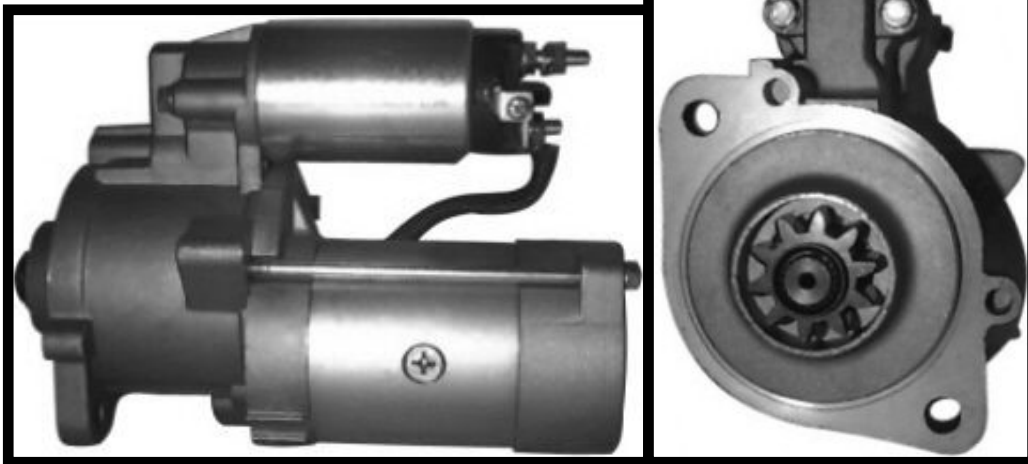

Dane aktualne na dzień: 28-04-2026 10:21

Link do produktu: <https://www.startermotor.pl/rozzrusznik-mitsubishi-artm4-p-309.html>

ROZZRUSZNIK MITSUBISHI ART.M4

Cena brutto	490,00 zł
Cena netto	398,37 zł
Dostępność	Dostępny
Numer katalogowy	RJS1009

Opis produktu

ROZZRUSZNIK

12V, 2.2 kW

ZASTOSOWANIE

WÓZKI WIDLÓWE MITSUBISHI - RÓŻNE MODELE

PRZYKŁADOWE ZASTOSOWANIE:

CLARK: 920670;

MITSUBISHI: M2T62271; M2T74371; M8T70371; M8T71571; M8T75171